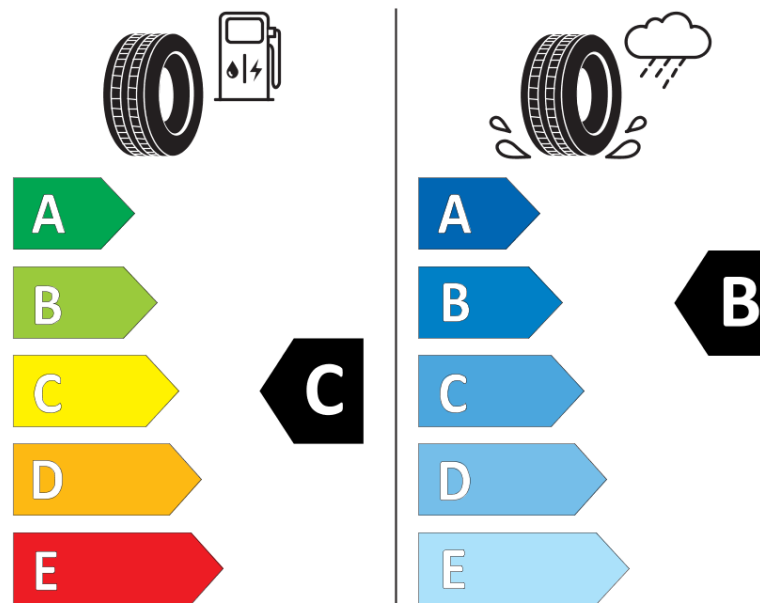

Termékismertető adatlap (EU) 2020/740 RENDELETE

Márka	MICHELIN
Termék megnevezése	CROSSCLIMATE 2
Modell azonosítója	861285
Abronc mérete	185/65R15
Terhelési index	88
Sebességindex	H
Üzemanyag-hatékonysági minősítés	C
Nedves tapadás minősítés	B
Külső gördülési zaj minősítés	B
Külső gördülési zaj mértéke	69 dB
Hóabroncs	Igen
Jégabroncs/északi abroncs	Nem
Sorozatgyártás kezdete	42/19
Sorozatgyártás vége	
Terhelhetőség változat	SL
Kiegészítő adatok	185/65 R15 88H TL CROSSCLIMATE 2 MI

ENERG

MICHELIN

861285

185/65R15 88 H

C1