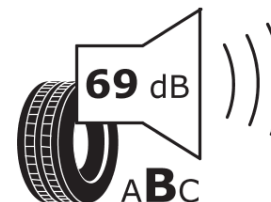

ENERG

MICHELIN

861285

185/65R15 88 H

C1