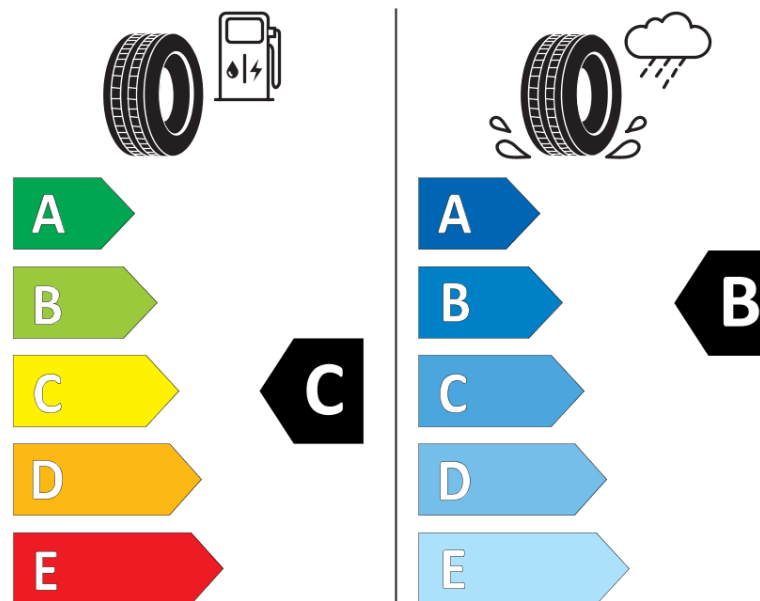

## Termékismertető adatlap (EU) 2020/740 RENDELETE

Márka	<b>MICHELIN</b>
Termék megnevezése	<b>CROSSCLIMATE 3</b>
Modell azonosítója	<b>863069</b>
Abronc mérete	<b>215/60R17</b>
Terhelési index	<b>100</b>
Sebességindex	<b>V</b>
Üzemanyag-hatékonysági minősítés	<b>C</b>
Nedves tapadás minősítés	<b>B</b>
Külső gördülési zaj minősítés	<b>B</b>
Külső gördülési zaj mértéke	<b>72 dB</b>
Hóabroncs	<b>Igen</b>
Jégabroncs/északi abroncs	<b>Nem</b>
Sorozatgyártás kezdete	<b>10/26</b>
Sorozatgyártás vége	
Terhelhetőség változat	<b>XL</b>
Kiegészítő adatok	<b>215/60 R17 100V XL TL CROSSCLIMATE 3 MI</b>

# ENERG

**MICHELIN**

863069

215/60R17 100 V XL

C1

2020/740