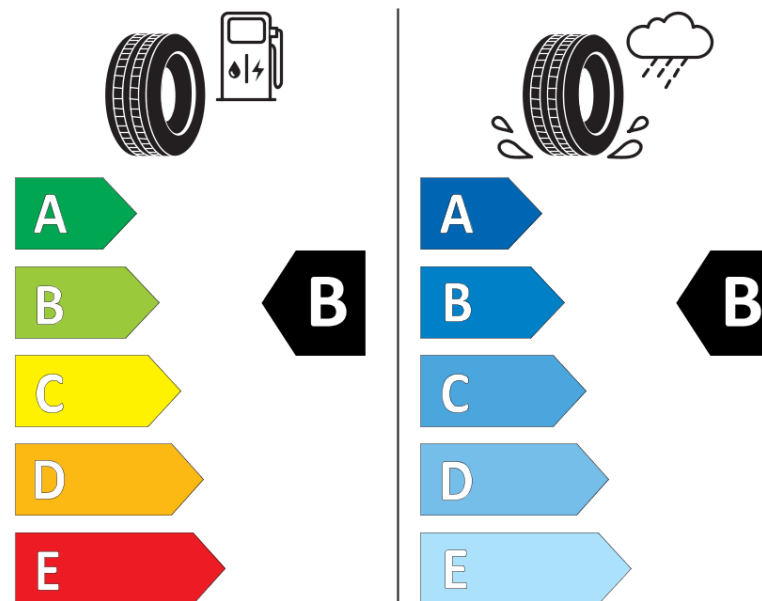

Termékismertető adatlap (EU) 2020/740 RENDELETE

Márka	MICHELIN
Termék megnevezése	CROSSCLIMATE SUV
Modell azonosítója	864757
Abronc mérete	225/60R18
Terhelési index	104
Sebességindex	W
Üzemanyag-hatékonysági minősítés	B
Nedves tapadás minősítés	B
Külső gördülési zaj minősítés	A
Külső gördülési zaj mértéke	69 dB
Hóabroncs	Igen
Jégabroncs/északi abroncs	Nem
Sorozatgyártás kezdete	17/16
Sorozatgyártás vége	
Terhelhetőség változat	XL
Kiegészítő adatok	225/60 R18 104W XL TL CROSSCLIMATE SUV MI

ENERG

MICHELIN

864757

225/60R18 104 W

C1

2020/740