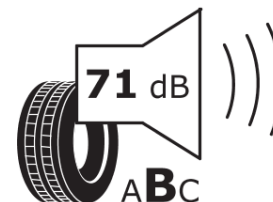

ENERG

MICHELIN

865202

225/40R18 92 Y

C1