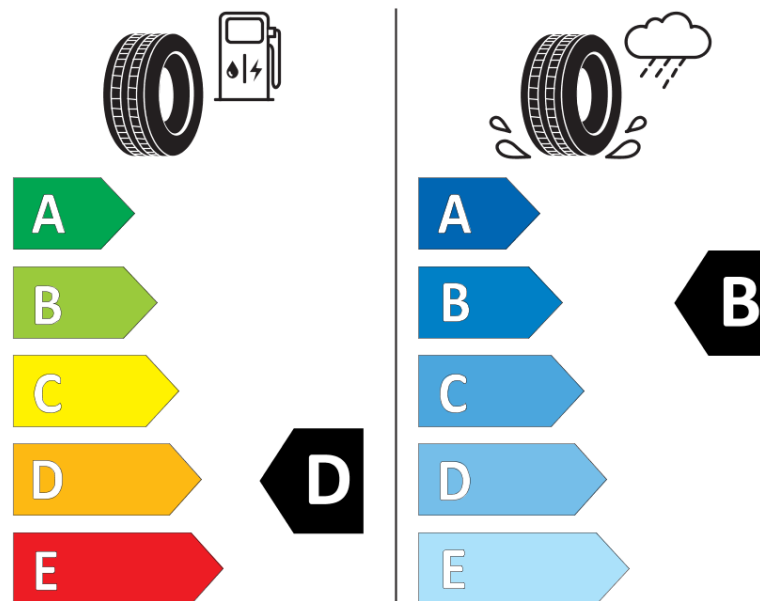

Termékismertető adatlap (EU) 2020/740 RENDELETE

Márka	MICHELIN
Termék megnevezése	CROSSCLIMATE+
Modell azonosítója	865202
Abronc mérete	225/40R18
Terhelési index	92
Sebességindex	Y
Üzemanyag-hatékonysági minősítés	D
Nedves tapadás minősítés	B
Külső gördülési zaj minősítés	B
Külső gördülési zaj mértéke	71 dB
Hóabroncs	Igen
Jégabroncs/északi abroncs	Nem
Sorozatgyártás kezdete	10/19
Sorozatgyártás vége	
Terhelhetőség változat	XL
Kiegészítő adatok	225/40 R18 92Y XL TL CROSSCLIMATE+ ZP MI

ENERG

MICHELIN

865202

225/40R18 92 Y

C1

2020/740