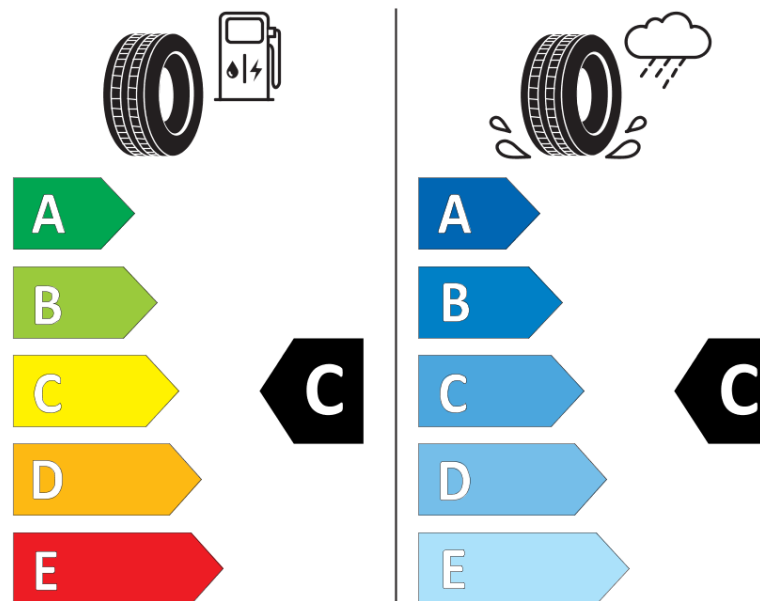

Termékismertető adatlap (EU) 2020/740 RENDELETE

Márka	MICHELIN
Termék megnevezése	CROSSCLIMATE2 A/W
Modell azonosítója	868643
Abronc mérete	255/65R18
Terhelési index	111
Sebességindex	H
Üzemanyag-hatékonysági minősítés	C
Nedves tapadás minősítés	C
Külső gördülési zaj minősítés	B
Külső gördülési zaj mértéke	73 dB
Hóabroncs	Igen
Jégabroncs/északi abroncs	Nem
Sorozatgyártás kezdete	40/20
Sorozatgyártás vége	
Terhelhetőség változat	SL
Kiegészítő adatok	255/65R18 111H TL CROSSCLIMATE2 A/W MI

ENERG

MICHELIN

868643

255/65R18 111 H

C1