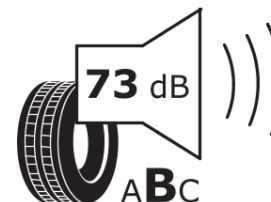

ENERG

MICHELIN

868643

255/65R18 111 H

C1