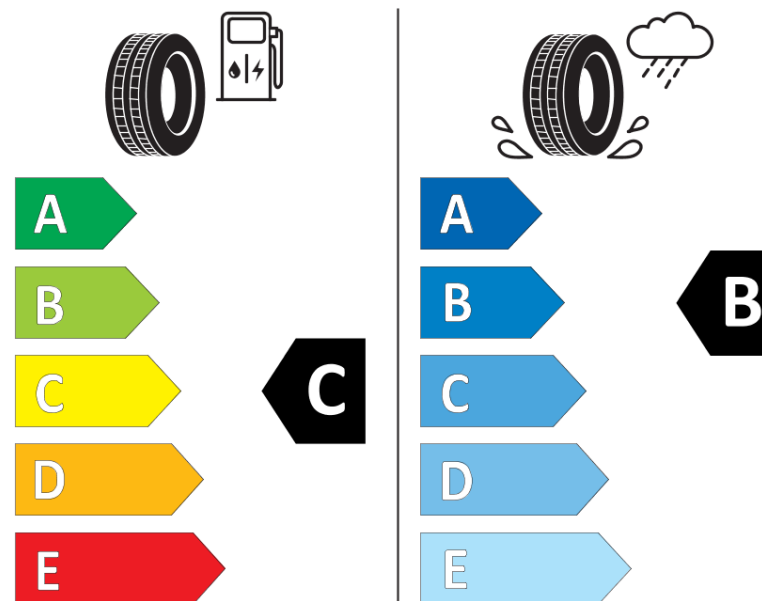

Termékismertető adatlap (EU) 2020/740 RENDELETE

Márka	MICHELIN
Termék megnevezése	PILOT ALPIN 5
Modell azonosítója	871382
Abroncs mérete	255/40R20
Terhelési index	101
Sebességindex	W
Üzemanyag-hatékonysági minősítés	C
Nedves tapadás minősítés	B
Külső gördülési zaj minősítés	B
Külső gördülési zaj mértéke	71 dB
Hóabroncs	Igen
Jégabroncs/északi abroncs	Nem
Sorozatgyártás kezdete	01/19
Sorozatgyártás vége	
Terhelhetőség változat	XL
Kiegészítő adatok	255/40 R20 101W XL TL PILOT ALPIN 5 MI

ENERG

MICHELIN

871382

255/40R20 101 W

C1