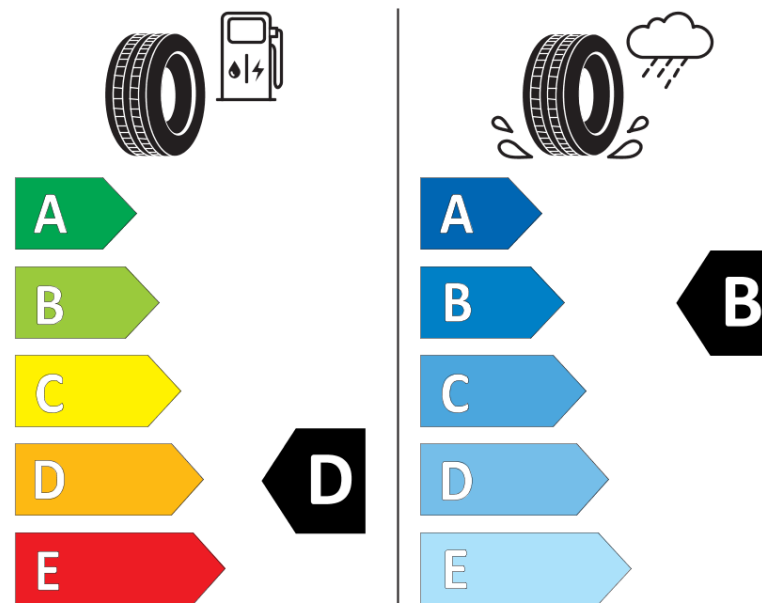

## Termékismertető adatlap

(EU) 2020/740 RENDELETE

Márka	KLEBER
Termék megnevezése	TRANSALP 2
Modell azonosítója	871564
Abroncs mérete	205/65R16C
Terhelési index	107
Terhelési index (ikerszerelés esetén)	105

# ENERG

KLEBER

871564

205/65R16C 107/105 T

C2

2020/740