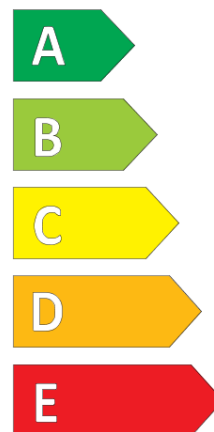

Termékismertető adatlap (EU) 2020/740 RENDELETE

Márka	MICHELIN
Termék megnevezése	AGILIS 51 SNOW-ICE
Modell azonosítója	871965
Abronsz mérete	215/60R16C
Terhelési index	103
Terhelési index (ikerszerelés esetén)	101
Sebességindex	T
Üzemanyag-hatékonysági minősítés	D
Nedves tapadás minősítés	A
Külső gördülési zaj minősítés	B
Külső gördülési zaj mértéke	71 dB
Hóabroncs	Igen
Sorozatgyártás kezdete	49/05
Sorozatgyártás vége	
Kiegészítő adatok	215/60 R 16C 103/101T TL AGILIS 51 SNOW-ICE MI
Kiegészítő terhelési index (szimpla szerelés esetén)	
Kiegészítő terhelési index (ikerszerelés esetén)	
Kiegészítő sebességindex	

ENERG

MICHELIN

871965

215/60R16C 103/101 T

C2

2020/740