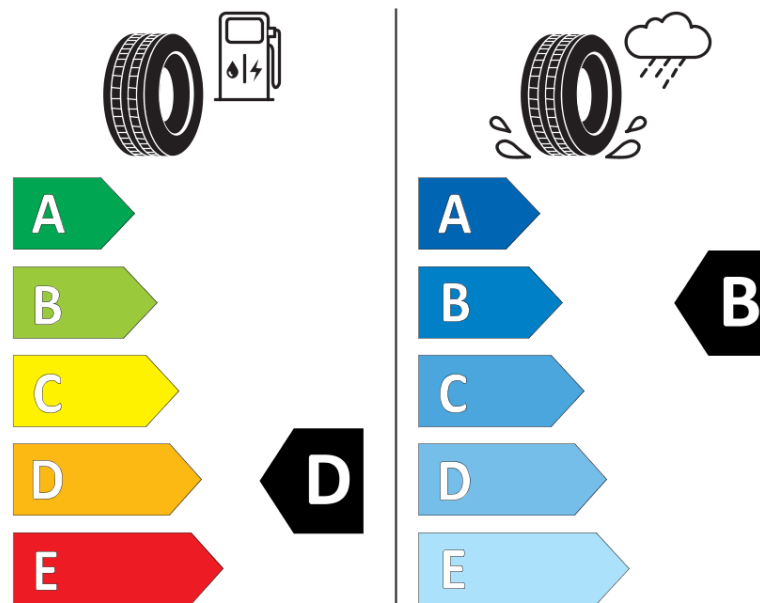

## Termékismertető adatlap (EU) 2020/740 RENDELETE

Márka	<b>MICHELIN</b>
Termék megnevezése	<b>ALPIN 6</b>
Modell azonosítója	<b>872732</b>
Abronc mérete	<b>205/45R17</b>
Terhelési index	<b>88</b>
Sebességindex	<b>V</b>
Üzemanyag-hatékonysági minősítés	<b>D</b>
Nedves tapadás minősítés	<b>B</b>
Külső gördülési zaj minősítés	<b>A</b>
Külső gördülési zaj mértéke	<b>69 dB</b>
Hóabroncs	<b>Igen</b>
Jégabroncs/északi abroncs	<b>Nem</b>
Sorozatgyártás kezdete	<b>11/17</b>
Sorozatgyártás vége	
Terhelhetőség változat	<b>XL</b>
Kiegészítő adatok	<b>205/45 R17 88V XL TL ALPIN 6 MI</b>

# ENERG

**MICHELIN**

872732

205/45R17 88 V

C1

2020/740