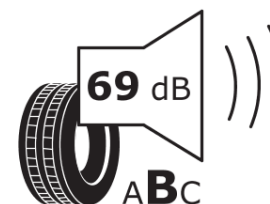

ENERG

MICHELIN

873342

225/50R16 92 W

C1