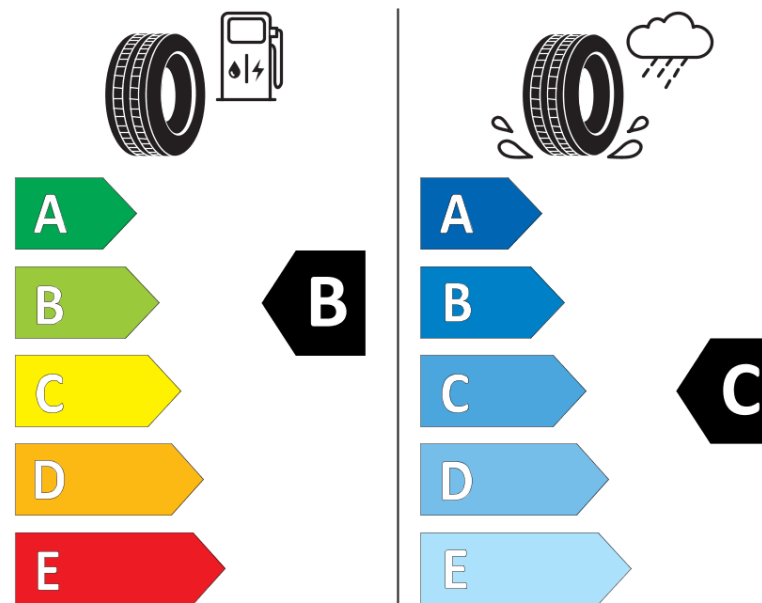

Termékismertető adatlap (EU) 2020/740 RENDELETE

Márka	MICHELIN
Termék megnevezése	LATITUDE TOUR HP N1
Modell azonosítója	873609
Abroncs mérete	255/55R18
Terhelési index	105
Sebességindex	V
Üzemanyag-hatékonysági minősítés	B
Nedves tapadás minősítés	C
Külső gördülési zaj minősítés	B
Külső gördülési zaj mértéke	71 dB
Hóabroncs	Nem
Jégabroncs/északi abroncs	Nem
Sorozatgyártás kezdete	40/22
Sorozatgyártás vége	
Terhelhetőség változat	SL
Kiegészítő adatok	255/55 R18 105V LATITUDE TOUR HP N1 MI

ENERG

MICHELIN

873609

255/55R18 105 V

C1