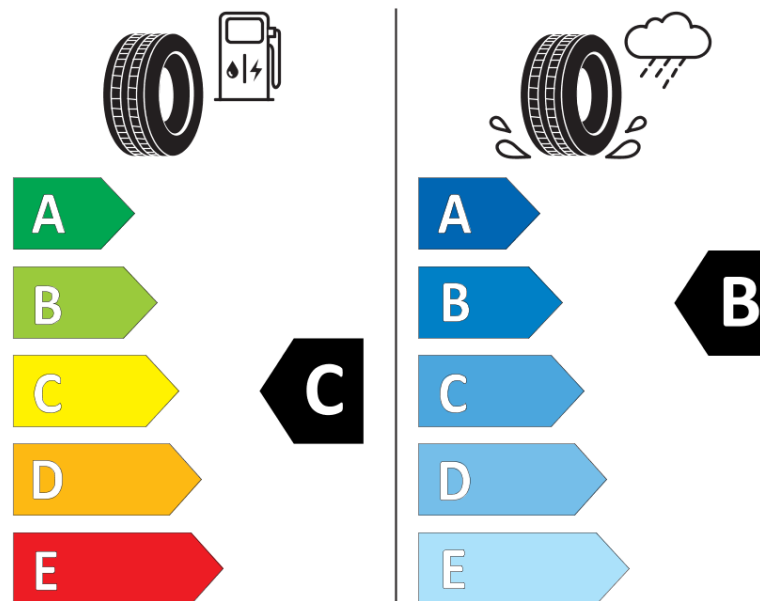

Termékismertető adatlap (EU) 2020/740 RENDELETE

Márka	MICHELIN
Termék megnevezése	PILOT ALPIN 5 SUV *
Modell azonosítója	873758
Abronc mérete	255/45R20
Terhelési index	105
Sebességindex	V
Üzemanyag-hatékonysági minősítés	C
Nedves tapadás minősítés	B
Külső gördülési zaj minősítés	A
Külső gördülési zaj mértéke	70 dB
Hóabroncs	Igen
Jégabroncs/északi abroncs	Nem
Sorozatgyártás kezdete	43/15
Sorozatgyártás vége	
Terhelhetőség változat	XL
Kiegészítő adatok	255/45 R20 105V XL TL PILOT ALPIN 5 SUV * MI

ENERG

MICHELIN

873758

255/45R20 105 V

C1