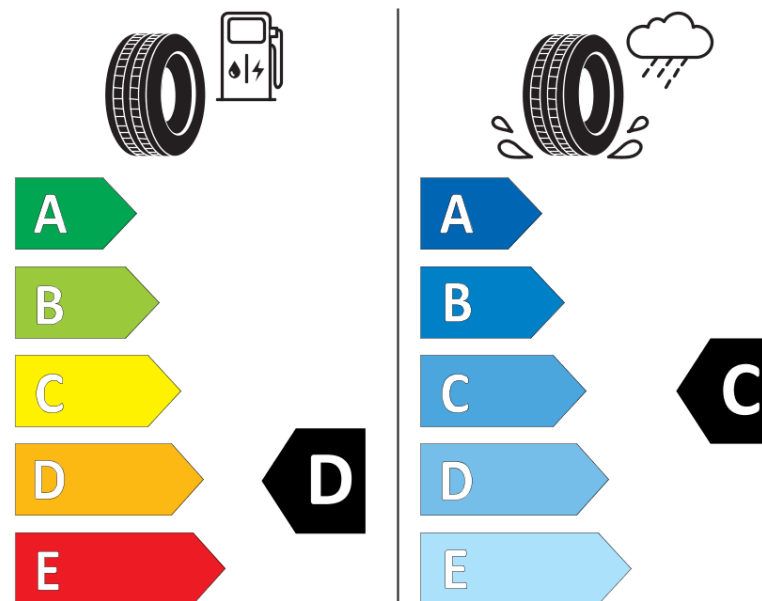

Termékismertető adatlap (EU) 2020/740 RENDELETE

Márka	MICHELIN
Termék megnevezése	PILOT SPORT CUP 2 A K1
Modell azonosítója	874551
Abronc mérete	255/35ZR20
Terhelési index	97
Sebességindex	(Y)
Üzemanyag-hatékonysági minősítés	D
Nedves tapadás minősítés	C
Külső gördülési zaj minősítés	B
Külső gördülési zaj mértéke	71 dB
Hóabroncs	Nem
Jégabroncs/északi abroncs	Nem
Sorozatgyártás kezdete	25/19
Sorozatgyártás vége	
Terhelhetőség változat	XL
Kiegészítő adatok	255/35 ZR20 (97Y) XL PILOT SPORT CUP 2 ACOUSTIC K1 MI

ENERG

MICHELIN

874551

255/35ZR20 (97Y) XL

C1