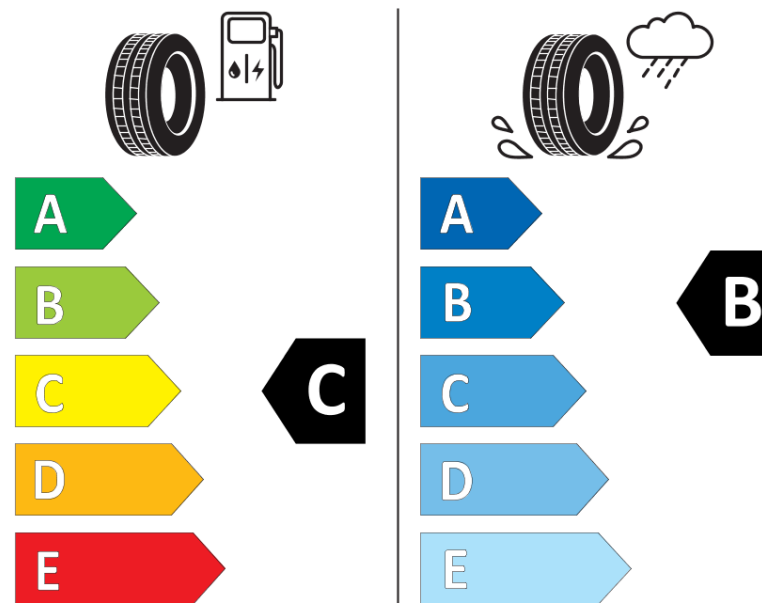

Termékismertető adatlap

(EU) 2020/740 RENDELETE

Márka	KLEBER
Termék megnevezése	TRANSALP 2+
Modell azonosítója	874856
Abroncs mérete	195/65R16C
Terhelési index	104
Terhelési index (ikerszerelés esetén)	102

Kiegészítő terhelési index (szimpla szerelés esetén)

Kiegészítő terhelési index (ikerszerelés esetén)

Kiegészítő sebességindex

ENERG

KLEBER

874856

195/65R16C 104/102 R

C2