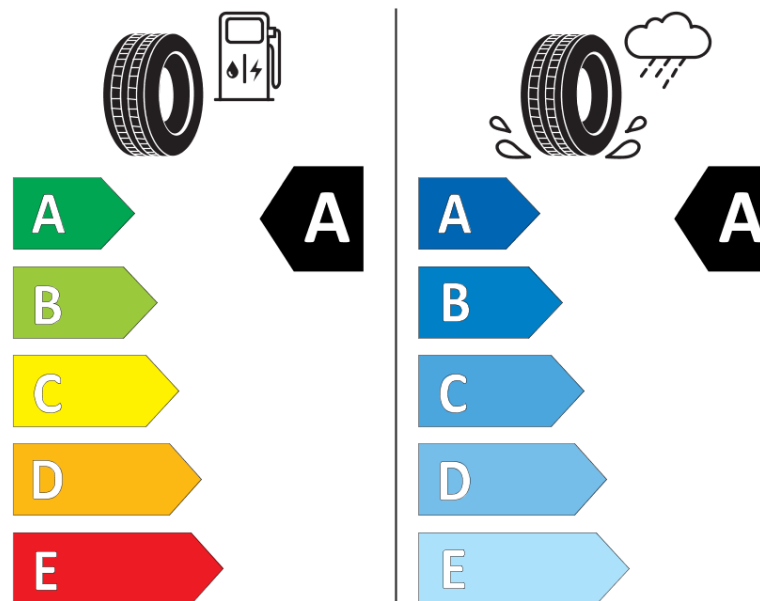

Termékismertető adatlap (EU) 2020/740 RENDELETE

| | |
|----------------------------------|---------------------------------------|
| Márka | MICHELIN |
| Termék megnevezése | E PRIMACY S1 |
| Modell azonosítója | 875023 |
| Abroncs mérete | 235/45R20 |
| Terhelési index | 100 |
| Sebességindex | V |
| Üzemanyag-hatékonysági minősítés | A |
| Nedves tapadás minősítés | A |
| Külső gördülési zaj minősítés | B |
| Külső gördülési zaj mértéke | 70 dB |
| Hóabroncs | Nem |
| Jégabroncs/északi abroncs | Nem |
| Sorozatgyártás kezdete | 11/21 |
| Sorozatgyártás vége | |
| Terhelhetőség változat | XL |
| Kiegészítő adatok | 235/45 R20 100V XL TL E PRIMACY S1 MI |

ENERG

MICHELIN

875023

235/45R20 100 V XL

C1

2020/740