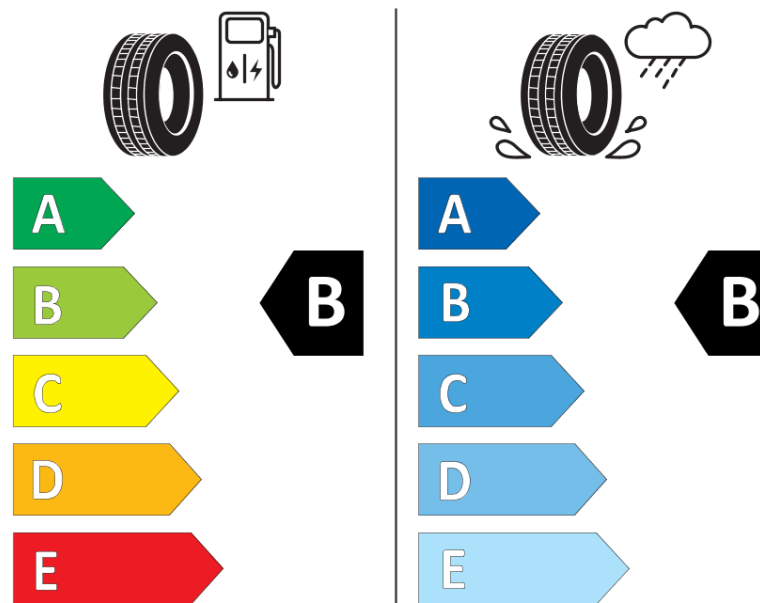

Termékismertető adatlap (EU) 2020/740 RENDELETE

Márka	MICHELIN
Termék megnevezése	CROSSCLIMATE 2 SUV
Modell azonosítója	876805
Abronc mérete	235/50R20
Terhelési index	104
Sebességindex	W
Üzemanyag-hatékonysági minősítés	B
Nedves tapadás minősítés	B
Külső gördülési zaj minősítés	B
Külső gördülési zaj mértéke	71 dB
Hóabroncs	Igen
Jégabroncs/északi abroncs	Nem
Sorozatgyártás kezdete	51/20
Sorozatgyártás vége	
Terhelhetőség változat	XL
Kiegészítő adatok	235/50 R20 104W XL TL CROSSCLIMATE 2 SUV MI

ENERG

MICHELIN

876805

235/50R20 104 W XL

C1

2020/740