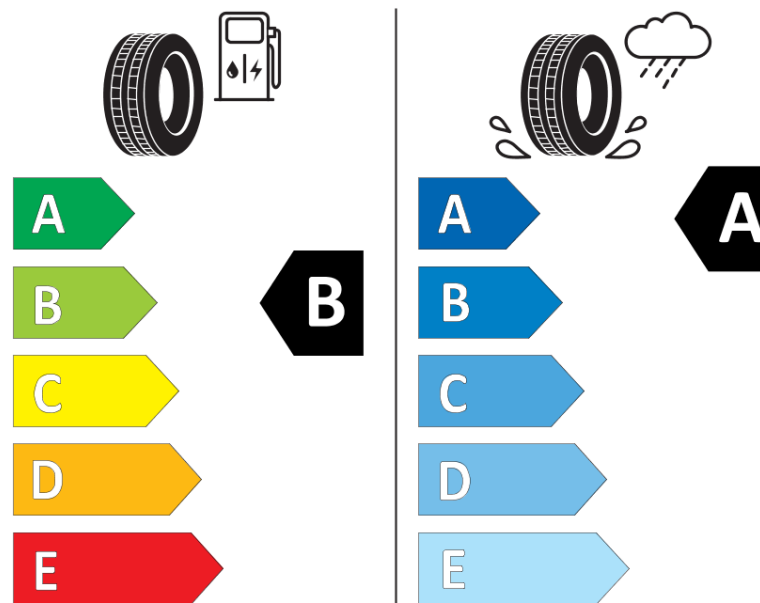

## Termékismertető adatlap (EU) 2020/740 RENDELETE

Márka	<b>MICHELIN</b>
Termék megnevezése	<b>AGILIS CROSSCLIMATE</b>
Modell azonosítója	<b>877510</b>
Abroncs mérete	<b>215/60R17C</b>
Terhelési index	<b>109</b>
Terhelési index (ikerszerelés esetén)	<b>107</b>

# ENERG

**MICHELIN**

877510

215/60R17C 109/107 T

C2

2020/740