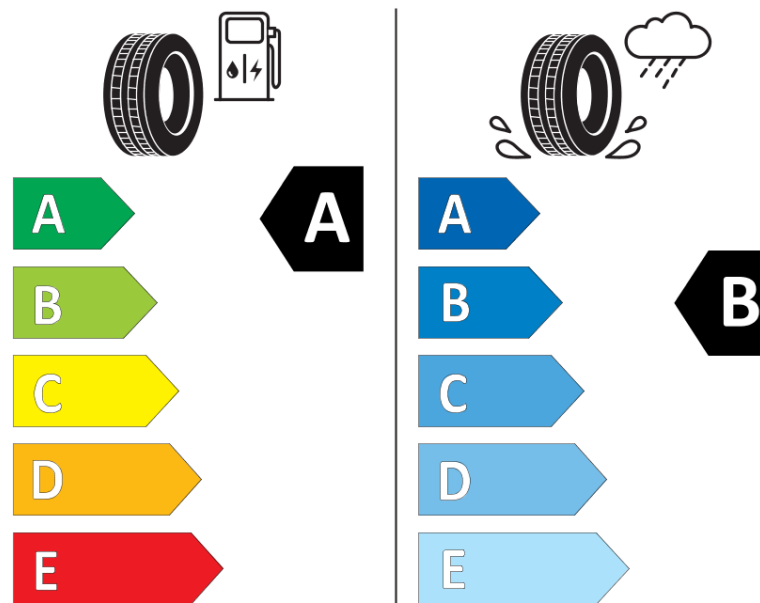

Termékismertető adatlap (EU) 2020/740 RENDELETE

Márka	MICHELIN
Termék megnevezése	PILOT SPORT EV POL
Modell azonosítója	880500
Abronc mérete	255/50R20
Terhelési index	109
Sebességindex	V
Üzemanyag-hatékonysági minősítés	A
Nedves tapadás minősítés	B
Külső gördülési zaj minősítés	B
Külső gördülési zaj mértéke	71 dB
Hóabroncs	Nem
Jégabroncs/északi abroncs	Nem
Sorozatgyártás kezdete	26/23
Sorozatgyártás vége	
Terhelhetőség változat	XL
Kiegészítő adatok	255/50 R20 109V XL TL PILOT SPORT EV POL MI

ENERG

MICHELIN

880500

255/50R20 109 V XL

C1