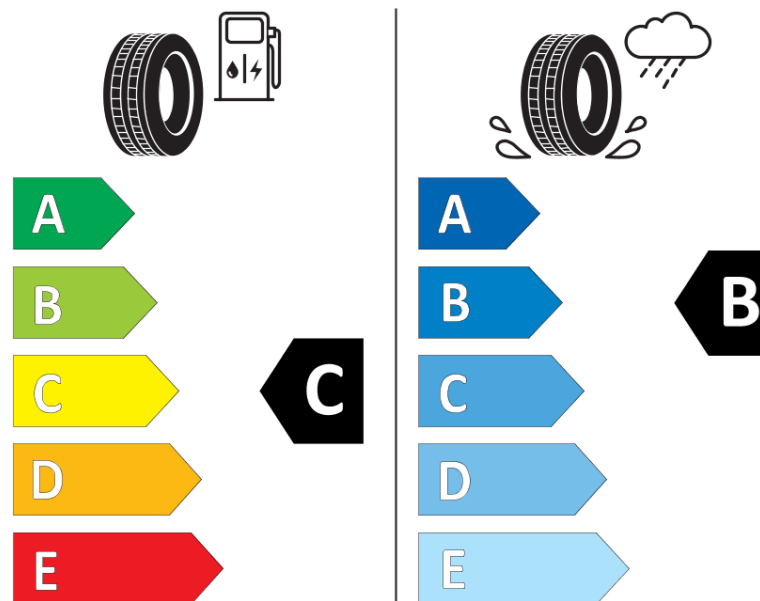

## Termékismertető adatlap (EU) 2020/740 RENDELETE

Márka	MICHELIN
Termék megnevezése	CROSSCLIMATE 2
Modell azonosítója	885983
Abroncs mérete	245/40R21
Terhelési index	100
Sebességindex	W
Üzemanyag-hatékonysági minősítés	C
Nedves tapadás minősítés	B
Külső gördülési zaj minősítés	B
Külső gördülési zaj mértéke	71 dB
Hóabroncs	Igen
Jégabroncs/északi abroncs	Nem
Sorozatgyártás kezdete	17/23
Sorozatgyártás vége	
Terhelhetőség változat	XL
Kiegészítő adatok	245/40 R21 100W XL TL CROSSCLIMATE 2 MI

# ENERG

MICHELIN

885983

245/40R21 100 W XL

C1

2020/740