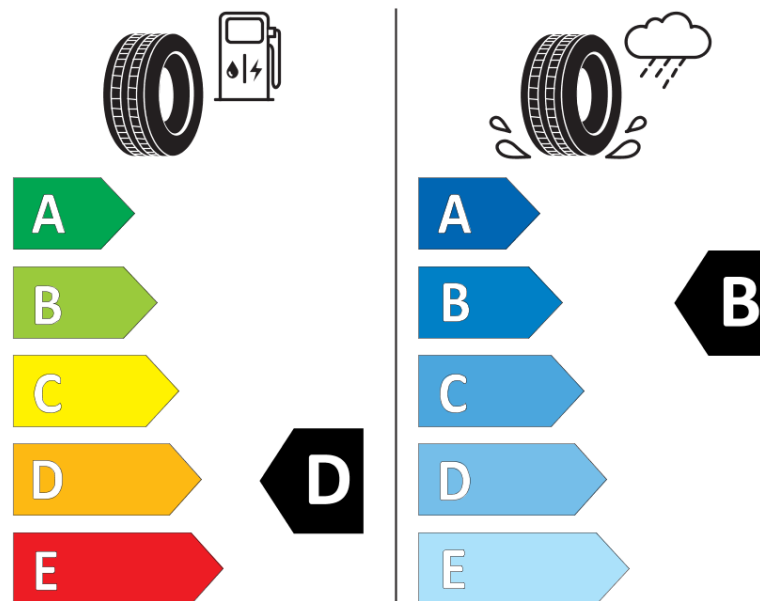

## Termékismertető adatlap (EU) 2020/740 RENDELETE

Márka	MICHELIN
Termék megnevezése	ALPIN 6
Modell azonosítója	887806
Abronc mérete	185/50R16
Terhelési index	81
Sebességindex	H
Üzemanyag-hatékonysági minősítés	D
Nedves tapadás minősítés	B
Külső gördülési zaj minősítés	B
Külső gördülési zaj mértéke	69 dB
Hóabroncs	Igen
Jégabroncs/északi abroncs	Nem
Sorozatgyártás kezdete	12/17
Sorozatgyártás vége	
Terhelhetőség változat	SL
Kiegészítő adatok	185/50 R16 81H TL ALPIN 6 MI

# ENERG

MICHELIN

887806

185/50R16 81 H

C1

2020/740