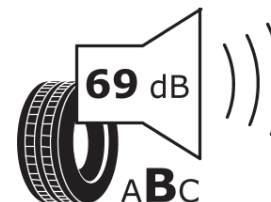

ENERG

MICHELIN

887806

185/50R16 81 H

C1