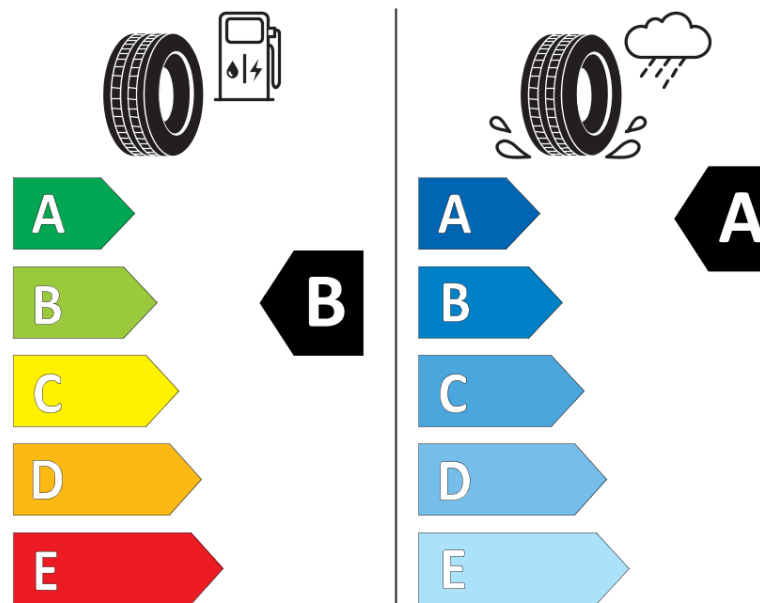

## Termékismertető adatlap (EU) 2020/740 RENDELETE

Márka	<b>MICHELIN</b>
Termék megnevezése	<b>PRIMACY 4</b>
Modell azonosítója	<b>889474</b>
Abronc mérete	<b>215/65R16</b>
Terhelési index	<b>102</b>
Sebességindex	<b>H</b>
Üzemanyag-hatékonysági minősítés	<b>B</b>
Nedves tapadás minősítés	<b>A</b>
Külső gördülési zaj minősítés	<b>B</b>
Külső gördülési zaj mértéke	<b>70 dB</b>
Hóabroncs	<b>Nem</b>
Jégabroncs/északi abroncs	<b>Nem</b>
Sorozatgyártás kezdete	<b>30/17</b>
Sorozatgyártás vége	
Terhelhetőség változat	<b>XL</b>
Kiegészítő adatok	<b>215/65 R16 102H XL TL PRIMACY 4 MI</b>

# ENERG

**MICHELIN**

889474

215/65R16 102 H

C1

2020/740