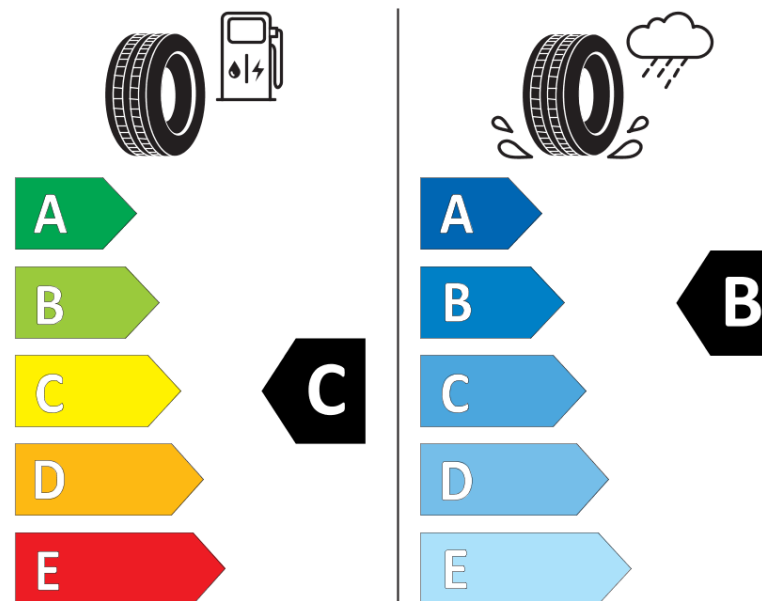

Termékismertető adatlap (EU) 2020/740 RENDELETE

Márka	MICHELIN
Termék megnevezése	CROSSCLIMATE SUV
Modell azonosítója	891682
Abroncs mérete	255/55R18
Terhelési index	109
Sebességindex	W
Üzemanyag-hatékonysági minősítés	C
Nedves tapadás minősítés	B
Külső gördülési zaj minősítés	A
Külső gördülési zaj mértéke	70 dB
Hóabroncs	Igen
Jégabroncs/északi abroncs	Nem
Sorozatgyártás kezdete	26/16
Sorozatgyártás vége	
Terhelhetőség változat	XL
Kiegészítő adatok	255/55 R18 109W XL TL CROSSCLIMATE SUV MI

ENERG

MICHELIN

891682

255/55R18 109 W

C1