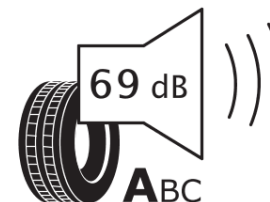

ENERG

MICHELIN

891915

245/50R20 105 V XL

C1