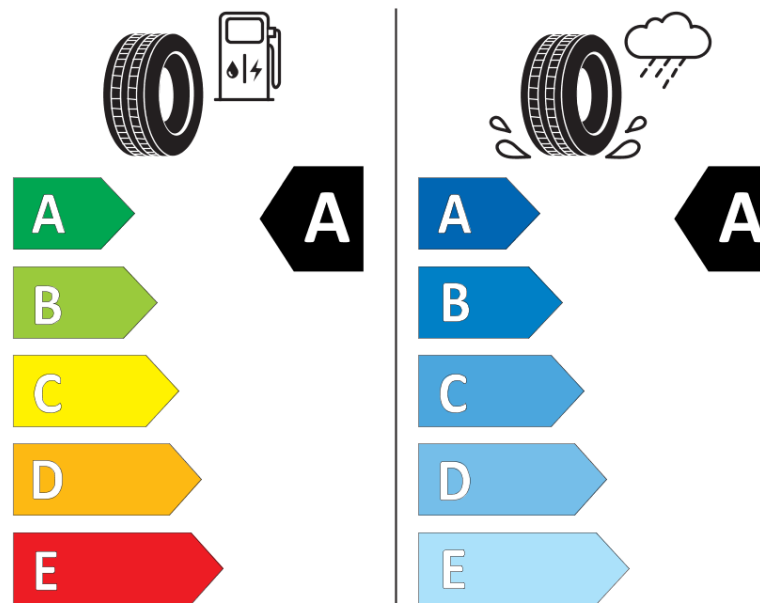

Termékismertető adatlap (EU) 2020/740 RENDELETE

Márka	MICHELIN
Termék megnevezése	PRIMACY 5 ENERGY
Modell azonosítója	891915
Abronc mérete	245/50R20
Terhelési index	105
Sebességindex	V
Üzemanyag-hatékonysági minősítés	A
Nedves tapadás minősítés	A
Külső gördülési zaj minősítés	A
Külső gördülési zaj mértéke	69 dB
Hóabroncs	Nem
Jégabroncs/északi abroncs	Nem
Sorozatgyártás kezdete	43/24
Sorozatgyártás vége	
Terhelhetőség változat	XL
Kiegészítő adatok	245/50R20 105V XL PRIMACY 5 ENERGY MI

ENERG

MICHELIN

891915

245/50R20 105 V XL

C1