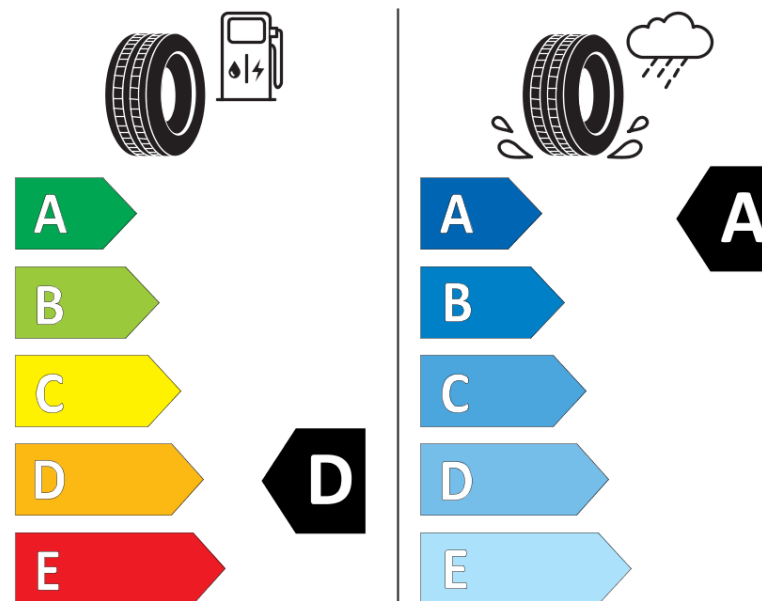

## Termékismertető adatlap (EU) 2020/740 RENDELETE

Márka	MICHELIN
Termék megnevezése	PILOT SPORT 4 SUV
Modell azonosítója	892036
Abronc mérete	235/50R18
Terhelési index	97
Sebességindex	V
Üzemanyag-hatékonysági minősítés	D
Nedves tapadás minősítés	A
Külső gördülési zaj minősítés	B
Külső gördülési zaj mértéke	70 dB
Hóabroncs	Nem
Jégabroncs/északi abroncs	Nem
Sorozatgyártás kezdete	17/24
Sorozatgyártás vége	
Terhelhetőség változat	SL
Kiegészítő adatok	235/50R18 97V PILOT SPORT 4 SUV EMT MI

# ENERG

MICHELIN

892036

235/50R18 97 V

C1

2020/740