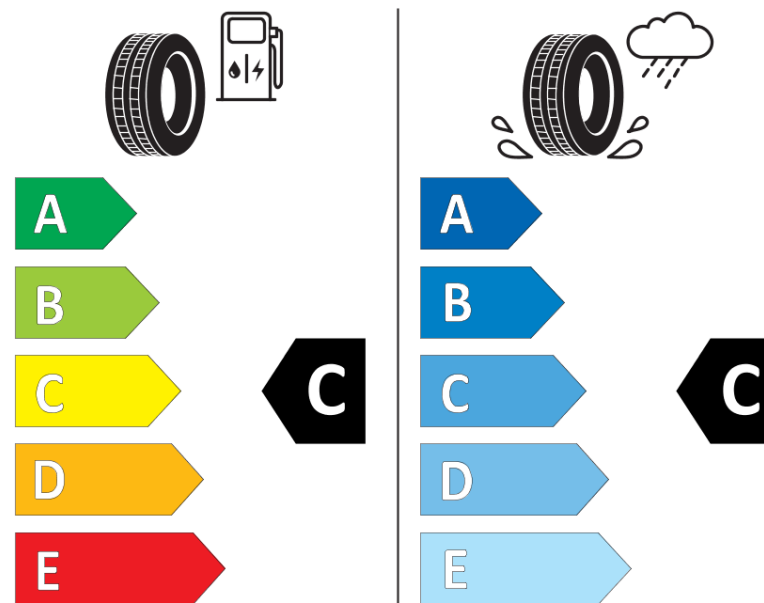

MICHELIN

896841

255/35R22 99 W XL

C1