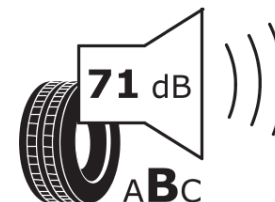

MICHELIN

896841

255/35R22 99 W XL

C1