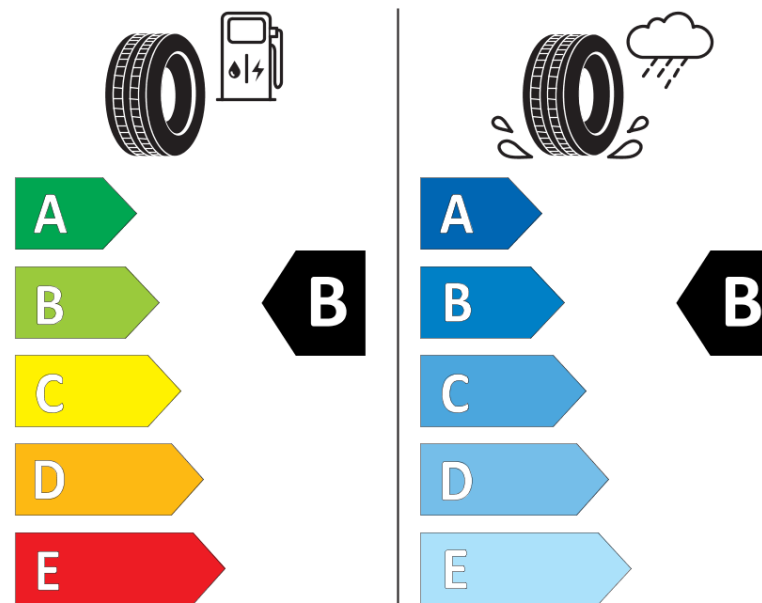

## Termékismertető adatlap (EU) 2020/740 RENDELETE

Márka	MICHELIN
Termék megnevezése	PILOT SPORT EV NEO
Modell azonosítója	899325
Abronc mérete	285/45R20
Terhelési index	112
Sebességindex	Y
Üzemanyag-hatékonysági minősítés	B
Nedves tapadás minősítés	B
Külső gördülési zaj minősítés	B
Külső gördülési zaj mértéke	74 dB
Hóabroncs	Nem
Jégabroncs/északi abroncs	Nem
Sorozatgyártás kezdete	05/20
Sorozatgyártás vége	
Terhelhetőség változat	XL
Kiegészítő adatok	285/45 R20 112Y XL TL PILOT SPORT EV NEO MI

# ENERG

MICHELIN

899325

285/45R20 112 Y XL

C1

2020/740