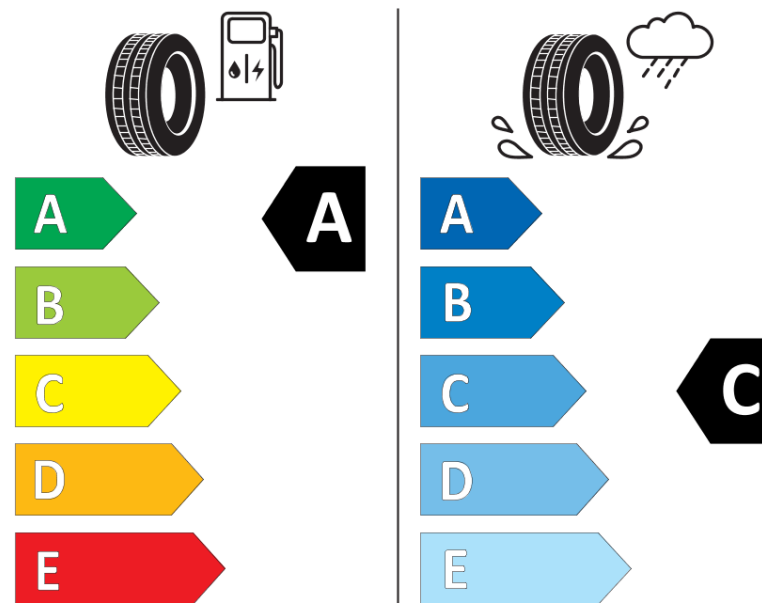

## Termékismertető adatlap (EU) 2020/740 RENDELETE

Márka	MICHELIN
Termék megnevezése	PRIMACY ALL SEASON
Modell azonosítója	901420
Abronc mérete	255/60R20
Terhelési index	113
Sebességindex	V
Üzemanyag-hatékonysági minősítés	A
Nedves tapadás minősítés	C
Külső gördülési zaj minősítés	A
Külső gördülési zaj mértéke	69 dB
Hóabroncs	Nem
Jégabroncs/északi abroncs	Nem
Sorozatgyártás kezdete	22/24
Sorozatgyártás vége	
Terhelhetőség változat	XL
Kiegészítő adatok	255/60R20 113V XL TL PRIMACY ALL SEASON LR MI

# ENERG

MICHELIN

901420

255/60R20 113 V XL

C1

2020/740