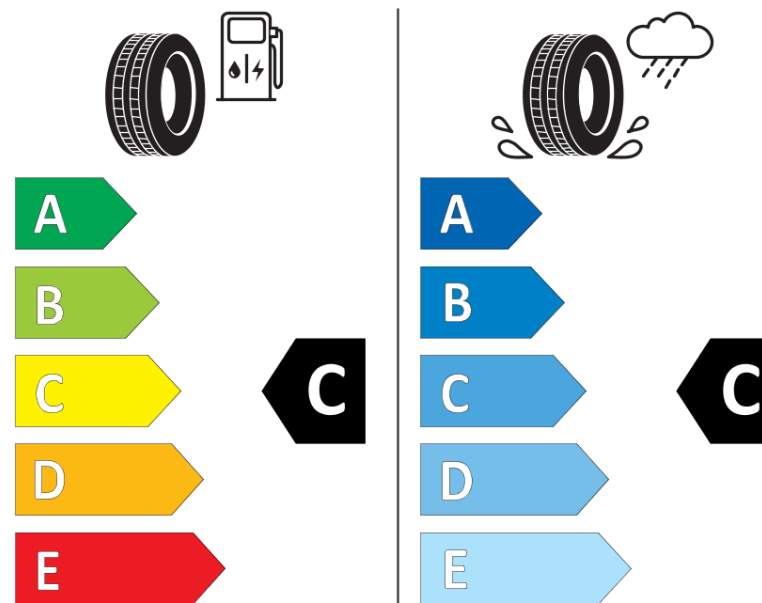

## Termékismertető adatlap (EU) 2020/740 RENDELETE

Márka	MICHELIN
Termék megnevezése	LATITUDE CROSS
Modell azonosítója	905116
Abroncs mérete	265/65R17
Terhelési index	112
Sebességindex	H
Üzemanyag-hatékonysági minősítés	C
Nedves tapadás minősítés	C
Külső gördülési zaj minősítés	B
Külső gördülési zaj mértéke	71 dB
Hóabroncs	Nem
Jégabroncs/északi abroncs	Nem
Sorozatgyártás kezdete	38/09
Sorozatgyártás vége	
Terhelhetőség változat	SL
Kiegészítő adatok	265/65 R17 112H TL LATITUDE CROSS MI

# ENERG

MICHELIN

905116

265/65R17 112 H

C1

2020/740