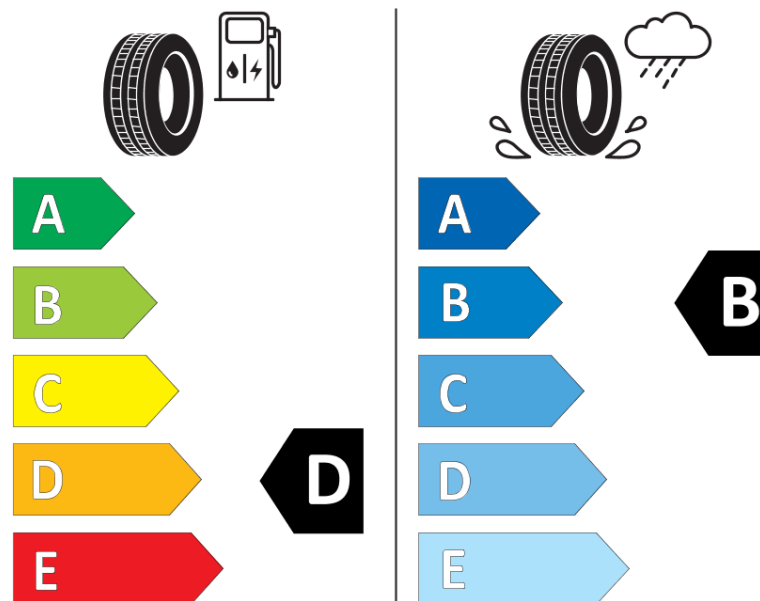

Termékismertető adatlap (EU) 2020/740 RENDELETE

Márka	MICHELIN
Termék megnevezése	PILOT EXALTO PE2 N0
Modell azonosítója	916357
Abroncs mérete	225/50ZR16
Terhelési index	92
Sebességindex	Y
Üzemanyag-hatékonysági minősítés	D
Nedves tapadás minősítés	B
Külső gördülési zaj minősítés	B
Külső gördülési zaj mértéke	71 dB
Hóabroncs	Nem
Jégabroncs/északi abroncs	Nem
Sorozatgyártás kezdete	22/08
Sorozatgyártás vége	
Terhelhetőség változat	SL
Kiegészítő adatok	225/50 ZR16 92Y TL PILOT EXALTO PE2 N0 MI

ENERGY

MICHELIN

916357

225/50R16 92 Y

C1

2020/740