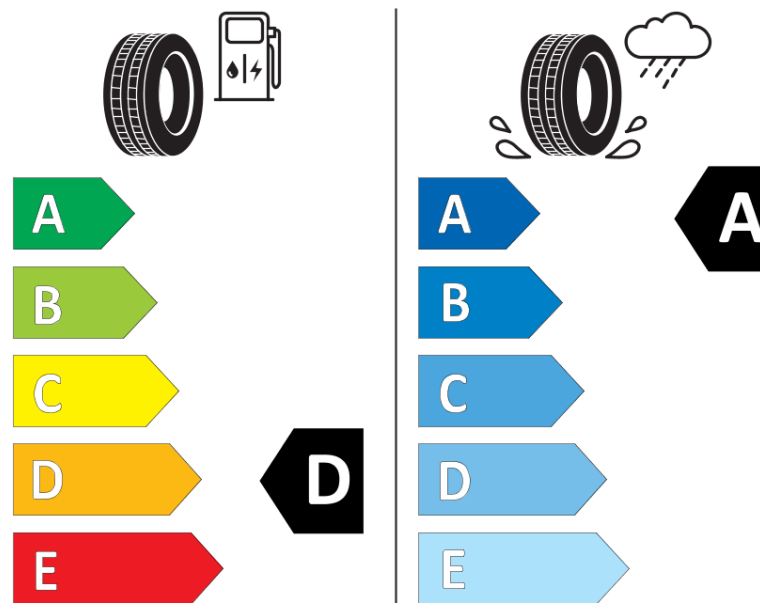

Termékismertető adatlap (EU) 2020/740 RENDELETE

Márka	MICHELIN
Termék megnevezése	PILOT SUPER SPORT
Modell azonosítója	916404
Abroncs mérete	235/35ZR19
Terhelési index	91
Sebességindex	(Y)
Üzemanyag-hatékonysági minősítés	D
Nedves tapadás minősítés	A
Külső gördülési zaj minősítés	B
Külső gördülési zaj mértéke	71 dB
Hóabroncs	Nem
Jégabroncs/északi abroncs	Nem
Sorozatgyártás kezdete	31/08
Sorozatgyártás vége	
Terhelhetőség változat	XL
Kiegészítő adatok	235/35 ZR19 (91Y) EXTRA LOAD TL PILOT SUPER SPORT MI

ENERG

MICHELIN

916404

235/35ZR19 (91Y) XL

C1

2020/740