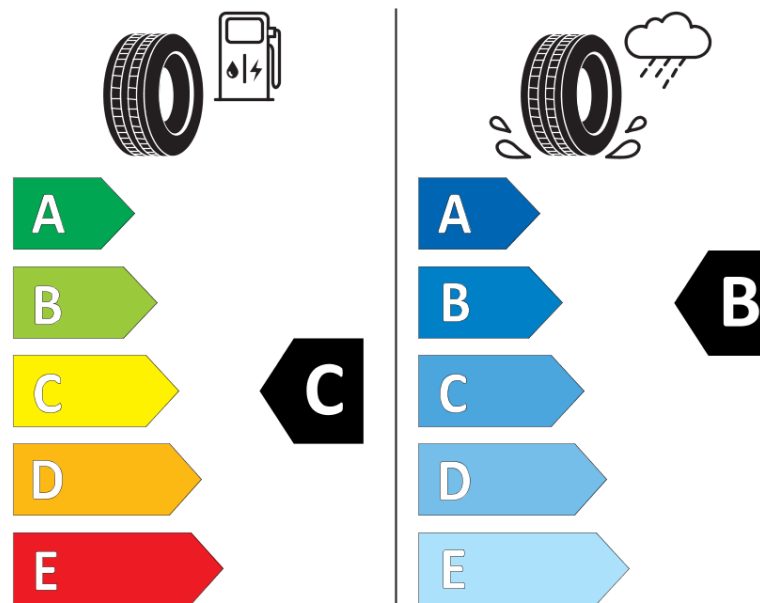

Termékismertető adatlap (EU) 2020/740 RENDELETE

Márka	MICHELIN
Termék megnevezése	AGILIS ALPIN
Modell azonosítója	920172
Abronc mérete	225/75R16C
Terhelési index	121
Terhelési index (ikerszerelés esetén)	120

Kiegészítő terhelési index (szimpla szerelés esetén)

Kiegészítő terhelési index (ikerszerelés esetén)

Kiegészítő sebességindex

ENERG

MICHELIN

920172

225/75R16C 121/120 R

C2