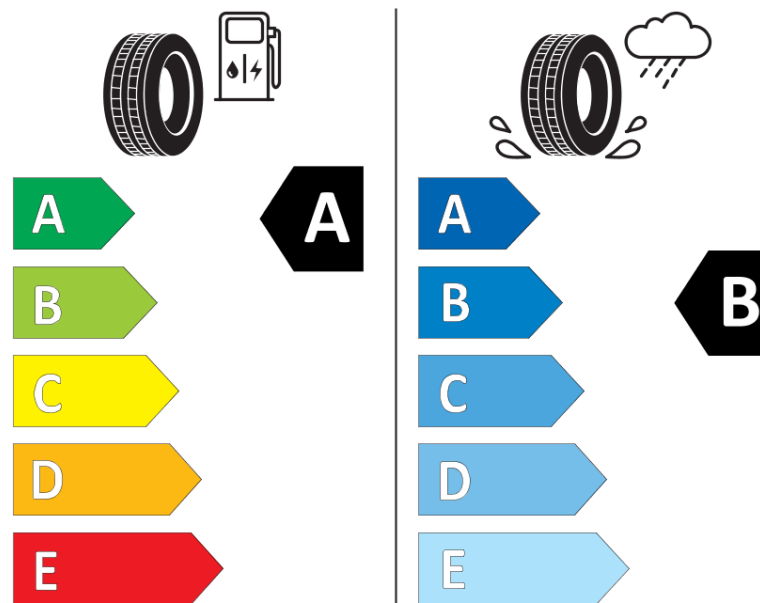

## Termékismertető adatlap (EU) 2020/740 RENDELETE

Márka	<b>MICHELIN</b>
Termék megnevezése	<b>PRIMACY 4 S2</b>
Modell azonosítója	<b>920473</b>
Abronc mérete	<b>205/55R16</b>
Terhelési index	<b>94</b>
Sebességindex	<b>H</b>
Üzemanyag-hatékonysági minősítés	<b>A</b>
Nedves tapadás minősítés	<b>B</b>
Külső gördülési zaj minősítés	<b>A</b>
Külső gördülési zaj mértéke	<b>68 dB</b>
Hóabroncs	<b>Nem</b>
Jégabroncs/északi abroncs	<b>Nem</b>
Sorozatgyártás kezdete	<b>17/18</b>
Sorozatgyártás vége	
Terhelhetőség változat	<b>XL</b>
Kiegészítő adatok	<b>205/55 R16 94H XL TL PRIMACY 4 S2 MI</b>

# ENERGY

**MICHELIN**

920473

205/55R16 94 H

C1

2020/740