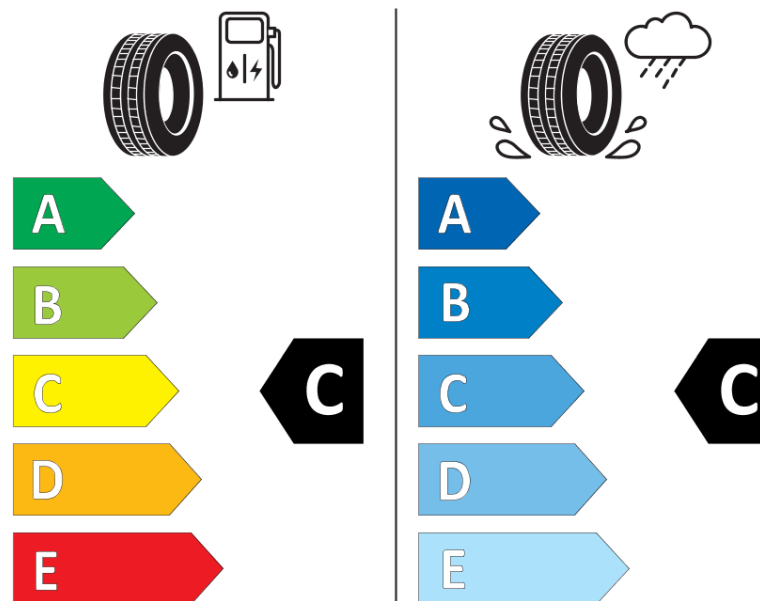

Termékismertető adatlap (EU) 2020/740 RENDELETE

Márka	MICHELIN
Termék megnevezése	PILOT ALPIN 5 SUV
Modell azonosítója	920542
Abronc mérete	235/50R20
Terhelési index	104
Sebességindex	V
Üzemanyag-hatékonysági minősítés	C
Nedves tapadás minősítés	C
Külső gördülési zaj minősítés	B
Külső gördülési zaj mértéke	70 dB
Hóabroncs	Igen
Jégabroncs/északi abroncs	Nem
Sorozatgyártás kezdete	49/18
Sorozatgyártás vége	
Terhelhetőség változat	XL
Kiegészítő adatok	235/50 R20 104V XL TL PILOT ALPIN 5 SUV MI

ENERG

MICHELIN

920542

235/50R20 104 V

C1

2020/740