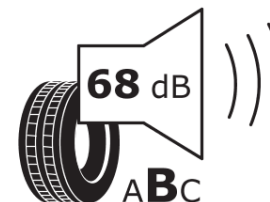

ENERG

MICHELIN

920838

165/65R15 81 T

C1