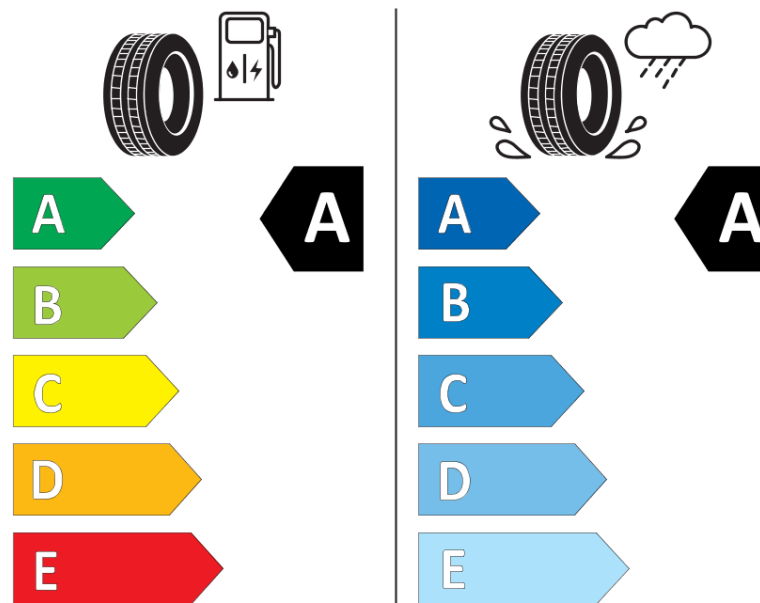

Termékismertető adatlap (EU) 2020/740 RENDELETE

Márka	MICHELIN
Termék megnevezése	E PRIMACY S1
Modell azonosítója	920857
Abronc mérete	205/55R16
Terhelési index	94
Sebességindex	V
Üzemanyag-hatékonysági minősítés	A
Nedves tapadás minősítés	A
Külső gördülési zaj minősítés	B
Külső gördülési zaj mértéke	70 dB
Hóabroncs	Nem
Jégabroncs/északi abroncs	Nem
Sorozatgyártás kezdete	16/20
Sorozatgyártás vége	
Terhelhetőség változat	XL
Kiegészítő adatok	205/55 R16 94V XL TL E PRIMACY S1 MI

ENERG

MICHELIN

920857

205/55R16 94 V

C1

2020/740