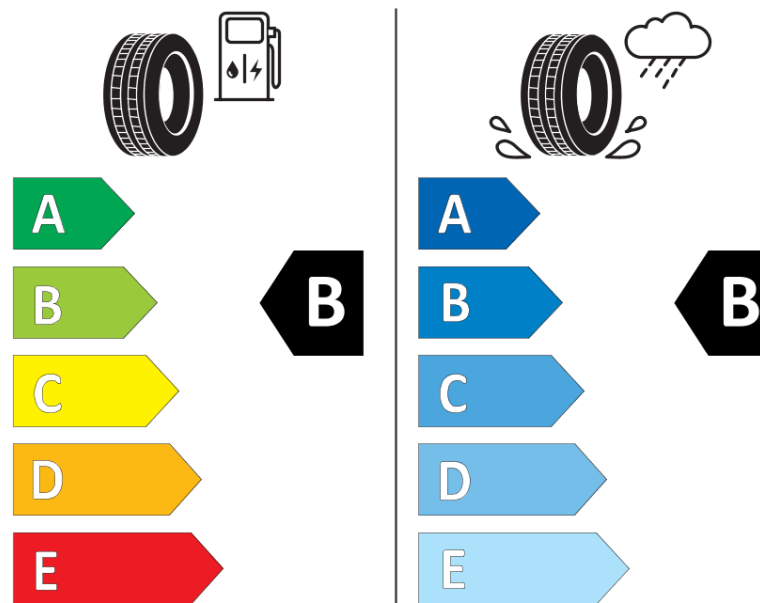

Termékismertető adatlap (EU) 2020/740 RENDELETE

Márka	MICHELIN
Termék megnevezése	E PRIMACY S1
Modell azonosítója	921080
Abroncs mérete	235/45R21
Terhelési index	97
Sebességindex	W
Üzemanyag-hatékonysági minősítés	B
Nedves tapadás minősítés	B
Külső gördülési zaj minősítés	B
Külső gördülési zaj mértéke	69 dB
Hóabroncs	Nem
Jégabroncs/északi abroncs	Nem
Sorozatgyártás kezdete	48/21
Sorozatgyártás vége	
Terhelhetőség változat	SL
Kiegészítő adatok	235/45 R21 97W TL E PRIMACY S1 MI

ENERG

MICHELIN

921080

235/45R21 97 W

C1

2020/740