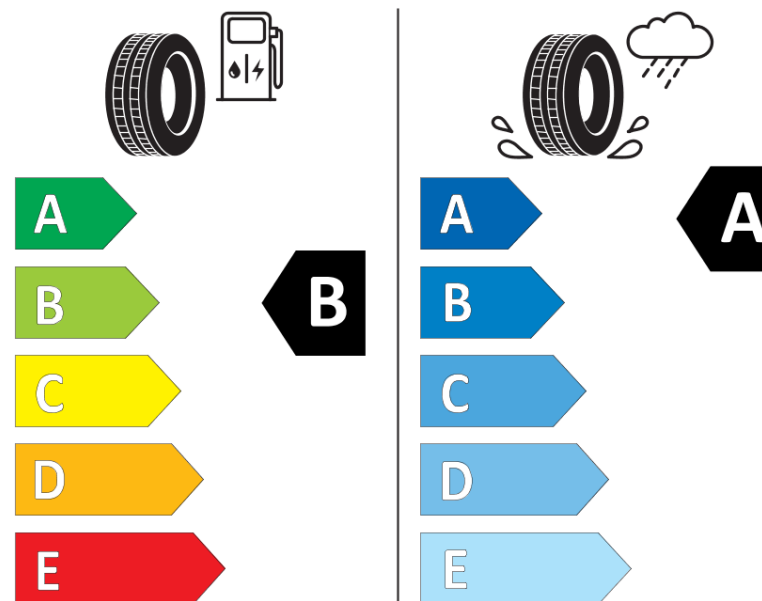

Termékismertető adatlap (EU) 2020/740 RENDELETE

Márka	MICHELIN
Termék megnevezése	CROSSCLIMATE 3 SPORT
Modell azonosítója	923608
Abronc mérete	295/45R20
Terhelési index	114
Sebességindex	Y
Üzemanyag-hatékonysági minősítés	B
Nedves tapadás minősítés	A
Külső gördülési zaj minősítés	A
Külső gördülési zaj mértéke	72 dB
Hóabroncs	Igen
Jégabroncs/északi abroncs	Nem
Sorozatgyártás kezdete	09/25
Sorozatgyártás vége	
Terhelhetőség változat	XL
Kiegészítő adatok	295/45R20 114Y XL CROSSCLIMATE 3 SPORT

ENERG

MICHELIN

923608

295/45R20 114 Y XL

C1

2020/740