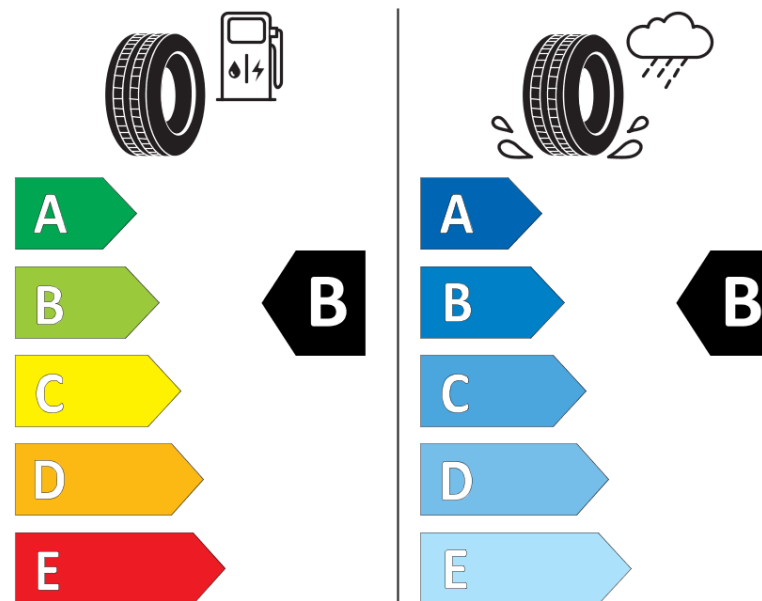

Termékismertető adatlap (EU) 2020/740 RENDELETE

Márka	MICHELIN
Termék megnevezése	PILOT SPORT EV A GOE
Modell azonosítója	924612
Abroncs mérete	255/45R20
Terhelési index	105
Sebességindex	W
Üzemanyag-hatékonysági minősítés	B
Nedves tapadás minősítés	B
Külső gördülési zaj minősítés	B
Külső gördülési zaj mértéke	72 dB
Hóabroncs	Nem
Jégabroncs/északi abroncs	Nem
Sorozatgyártás kezdete	22/20
Sorozatgyártás vége	
Terhelhetőség változat	XL
Kiegészítő adatok	255/45 R20 105W XL PILOT SPORT EV ACOUSTIC GOE MI

ENERGY

MICHELIN

924612

255/45R20 105 W

C1