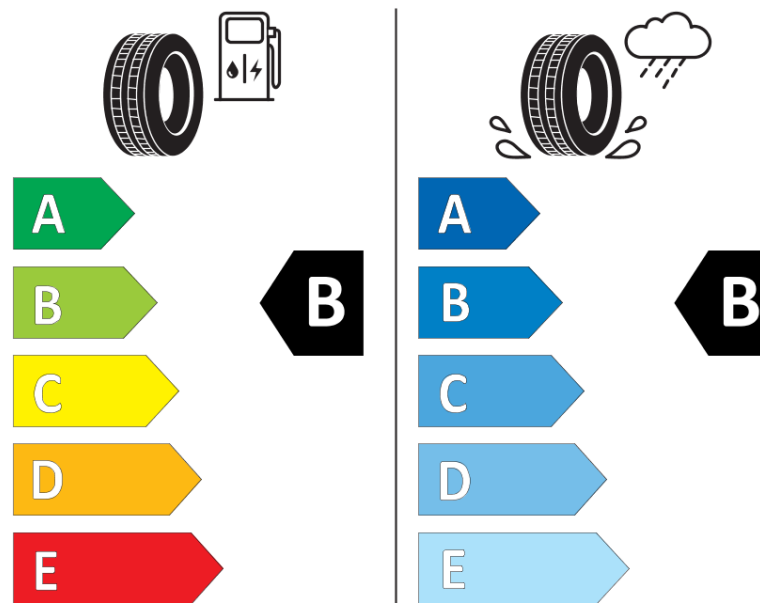

Termékismertető adatlap (EU) 2020/740 RENDELETE

Márka	MICHELIN
Termék megnevezése	PILOT SPORT EV
Modell azonosítója	927180
Abroncs mérete	255/40R21
Terhelési index	102
Sebességindex	Y
Üzemanyag-hatékonysági minősítés	B
Nedves tapadás minősítés	B
Külső gördülési zaj minősítés	B
Külső gördülési zaj mértéke	72 dB
Hóabroncs	Nem
Jégabroncs/északi abroncs	Nem
Sorozatgyártás kezdete	39/23
Sorozatgyártás vége	
Terhelhetőség változat	XL
Kiegészítő adatok	255/40R21 102Y XL PILOT SPORT EV I * MI

ENERG

MICHELIN

927180

255/40R21 102 Y XL

C1