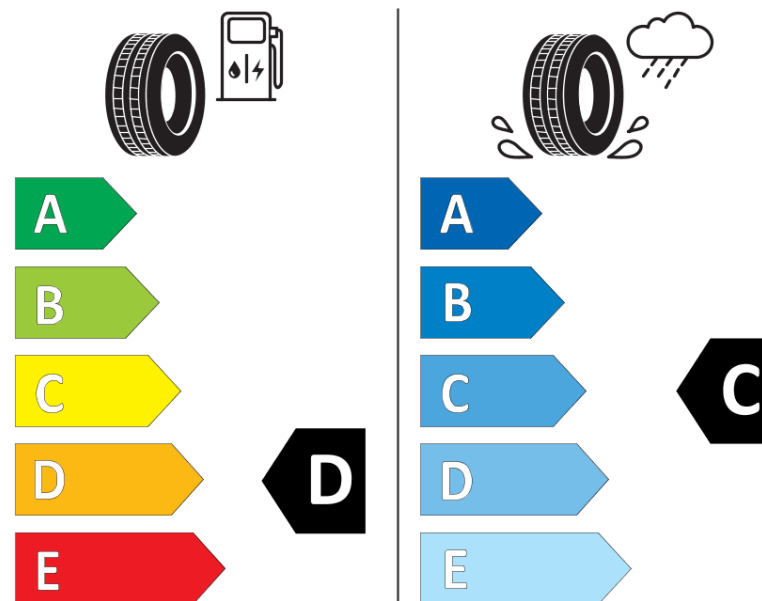

Termékismertető adatlap (EU) 2020/740 RENDELETE

Márka	MICHELIN
Termék megnevezése	LATITUDE CROSS DT
Modell azonosítója	930980
Abroncs mérete	205/80R16
Terhelési index	104
Sebességindex	T
Üzemanyag-hatékonysági minősítés	D
Nedves tapadás minősítés	C
Külső gördülési zaj minősítés	B
Külső gördülési zaj mértéke	71 dB
Hóabroncs	Nem
Jégabroncs/északi abroncs	Nem
Sorozatgyártás kezdete	51/12
Sorozatgyártás vége	
Terhelhetőség változat	XL
Kiegészítő adatok	205/80 R16 104T EXTRA LOAD TL LATITUDE CROSS DT MI

ENERG

MICHELIN

930980

205/80R16 104 T

C1

2020/740