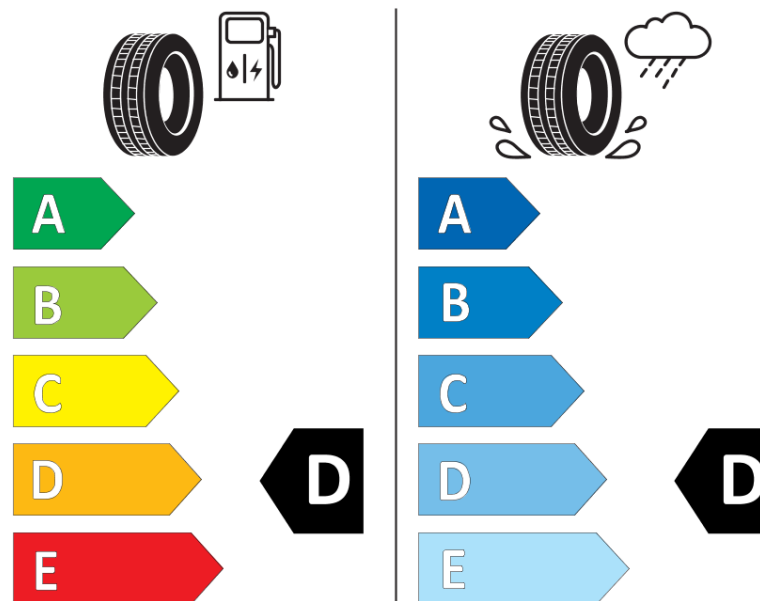

Termékismertető adatlap (EU) 2020/740 RENDELETE

Márka	MICHELIN
Termék megnevezése	PILOT SPORT CUP 2 K2
Modell azonosítója	933051
Abronc mérete	245/35ZR20
Terhelési index	95
Sebességindex	(Y)
Üzemanyag-hatékonysági minősítés	D
Nedves tapadás minősítés	D
Külső gördülési zaj minősítés	B
Külső gördülési zaj mértéke	71 dB
Hóabroncs	Nem
Jégabroncs/északi abroncs	Nem
Sorozatgyártás kezdete	37/16
Sorozatgyártás vége	
Terhelhetőség változat	XL
Kiegészítő adatok	245/35 ZR20 (95Y) XL TL PILOT SPORT CUP 2 K2 MI

ENERGY

MICHELIN

933051

245/35ZR20 (95Y) XL

C1