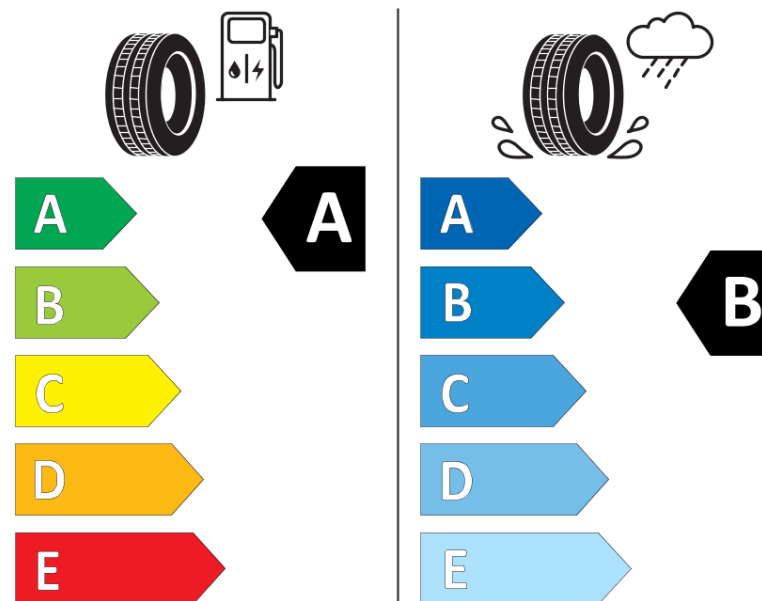

Termékismertető adatlap (EU) 2020/740 RENDELETE

Márka	MICHELIN
Termék megnevezése	PILOT SPORT EV POL
Modell azonosítója	936935
Abroncs mérete	285/45R20
Terhelési index	112
Sebességindex	V
Üzemanyag-hatékonysági minősítés	A
Nedves tapadás minősítés	B
Külső gördülési zaj minősítés	B
Külső gördülési zaj mértéke	74 dB
Hóabroncs	Nem
Jégabroncs/északi abroncs	Nem
Sorozatgyártás kezdete	26/23
Sorozatgyártás vége	
Terhelhetőség változat	XL
Kiegészítő adatok	285/45 R20 112V XL TL PILOT SPORT EV POL MI

ENERGY

MICHELIN

936935

285/45R20 112 V XL

C1

2020/740