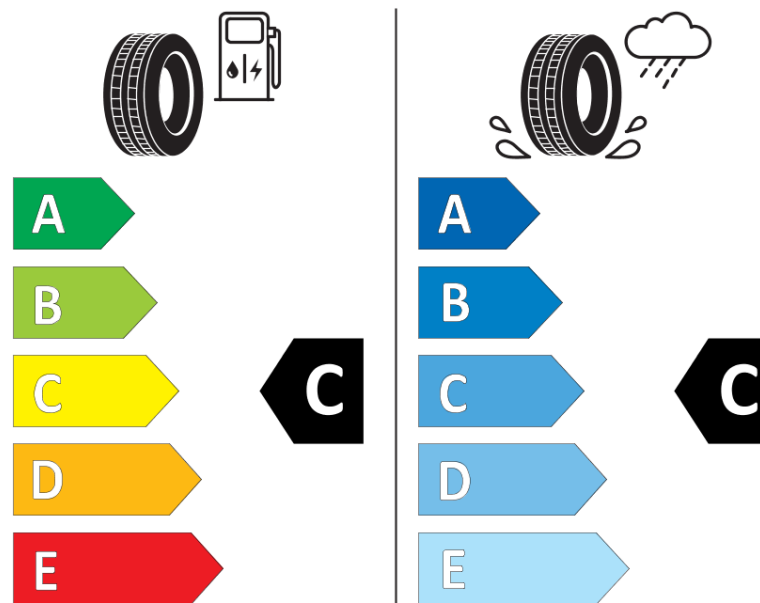

Termékismertető adatlap (EU) 2020/740 RENDELETE

Márka	MICHELIN
Termék megnevezése	PILOT ALPIN 5
Modell azonosítója	938415
Abronc mérete	235/40R20
Terhelési index	96
Sebességindex	V
Üzemanyag-hatékonysági minősítés	C
Nedves tapadás minősítés	C
Külső gördülési zaj minősítés	B
Külső gördülési zaj mértéke	70 dB
Hóabroncs	Igen
Jégabroncs/északi abroncs	Nem
Sorozatgyártás kezdete	05/21
Sorozatgyártás vége	
Terhelhetőség változat	XL
Kiegészítő adatok	235/40 R20 96V XL TL PILOT ALPIN 5 MI

ENERG

MICHELIN

938415

235/40R20 96 V XL

C1

2020/740