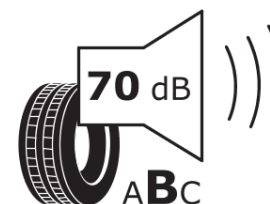

## Termékismertető adatlap (EU) 2020/740 RENDELETE

Márka	<b>MICHELIN</b>
Termék megnevezése	<b>PRIMACY 4+</b>
Modell azonosítója	<b>941925</b>
Abroncs mérete	<b>205/55R19</b>
Terhelési index	<b>97</b>
Sebességindex	<b>V</b>
Üzemanyag-hatékonysági minősítés	<b>B</b>
Nedves tapadás minősítés	<b>A</b>
Külső gördülési zaj minősítés	<b>B</b>
Külső gördülési zaj mértéke	<b>70 dB</b>
Hóabroncs	<b>Nem</b>
Jégabroncs/északi abroncs	<b>Nem</b>
Sorozatgyártás kezdete	<b>35/20</b>
Sorozatgyártás vége	
Terhelhetőség változat	<b>XL</b>
Kiegészítő adatok	<b>205/55 R19 97V XL TL PRIMACY 4+ MI</b>

# ENERGY

**MICHELIN**

941925

205/55R19 97 V XL

C1

2020/740