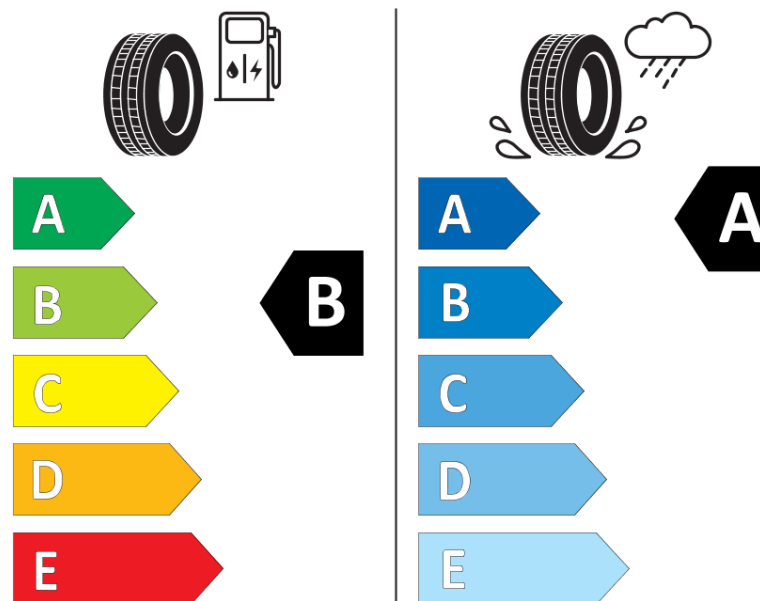

## Termékismertető adatlap (EU) 2020/740 RENDELETE

Márka	<b>MICHELIN</b>
Termék megnevezése	<b>PRIMACY 4+</b>
Modell azonosítója	<b>941925</b>
Abroncs mérete	<b>205/55R19</b>
Terhelési index	<b>97</b>
Sebességindex	<b>V</b>
Üzemanyag-hatékonysági minősítés	<b>B</b>
Nedves tapadás minősítés	<b>A</b>
Külső gördülési zaj minősítés	<b>B</b>
Külső gördülési zaj mértéke	<b>70 dB</b>
Hóabroncs	<b>Nem</b>
Jégabroncs/északi abroncs	<b>Nem</b>
Sorozatgyártás kezdete	<b>35/20</b>
Sorozatgyártás vége	
Terhelhetőség változat	<b>XL</b>
Kiegészítő adatok	<b>205/55 R19 97V XL TL PRIMACY 4+ MI</b>

# ENERGY

**MICHELIN**

941925

205/55R19 97 V XL

C1

2020/740