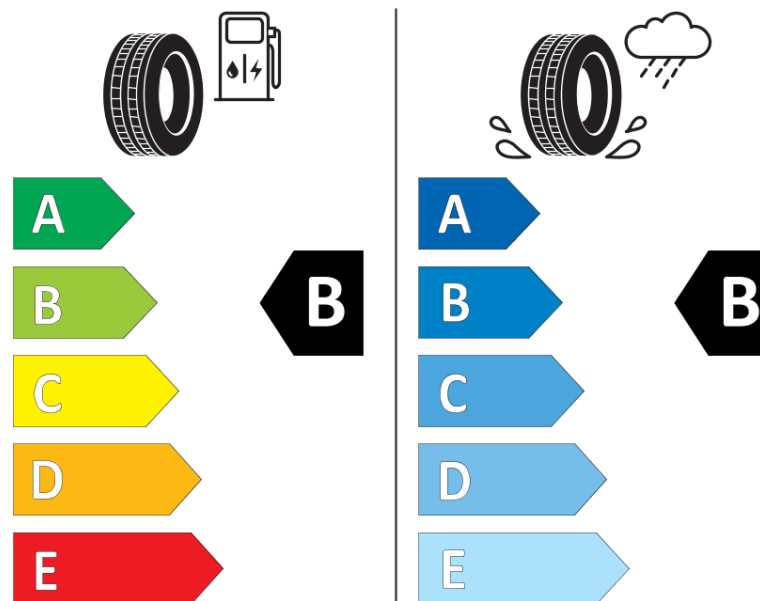

Termékismertető adatlap (EU) 2020/740 RENDELETE

Márka	MICHELIN
Termék megnevezése	CROSSCLIMATE 2
Modell azonosítója	944122
Abronc mérete	255/40R20
Terhelési index	101
Sebességindex	V
Üzemanyag-hatékonysági minősítés	B
Nedves tapadás minősítés	B
Külső gördülési zaj minősítés	B
Külső gördülési zaj mértéke	71 dB
Hóabroncs	Igen
Jégabroncs/északi abroncs	Nem
Sorozatgyártás kezdete	51/20
Sorozatgyártás vége	
Terhelhetőség változat	XL
Kiegészítő adatok	255/40 R20 101V XL TL CROSSCLIMATE 2 MI

ENERG

MICHELIN

944122

255/40R20 101 V XL

C1