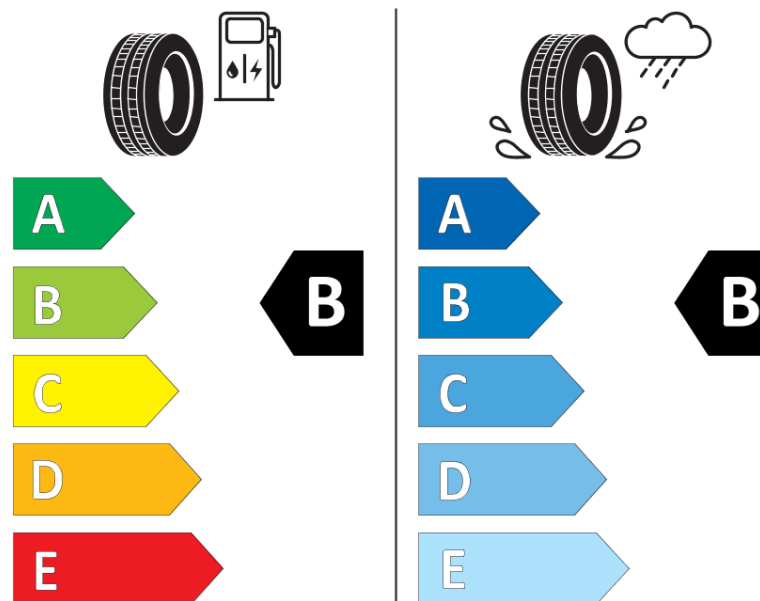

Termékismertető adatlap (EU) 2020/740 RENDELETE

Márka	MICHELIN
Termék megnevezése	CROSSCLIMATE 3
Modell azonosítója	944143
Abronc mérete	225/55R17
Terhelési index	101
Sebességindex	Y
Üzemanyag-hatékonysági minősítés	B
Nedves tapadás minősítés	B
Külső gördülési zaj minősítés	B
Külső gördülési zaj mértéke	72 dB
Hóabroncs	Igen
Jégabroncs/északi abroncs	Nem
Sorozatgyártás kezdete	04/26
Sorozatgyártás vége	
Terhelhetőség változat	XL
Kiegészítő adatok	225/55 R17 101Y XL TL CROSSCLIMATE 3 MI

ENERG

MICHELIN

944143

225/55R17 101 Y XL

C1

2020/740