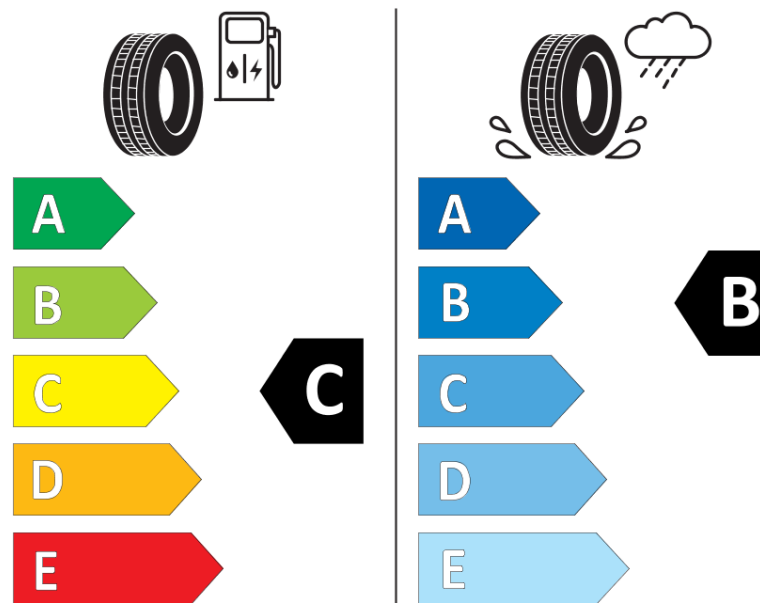

Termékismertető adatlap (EU) 2020/740 RENDELETE

Márka	MICHELIN
Termék megnevezése	ALPIN 6
Modell azonosítója	950512
Abronc mérete	185/65R15
Terhelési index	92
Sebességindex	T
Üzemanyag-hatékonysági minősítés	C
Nedves tapadás minősítés	B
Külső gördülési zaj minősítés	B
Külső gördülési zaj mértéke	69 dB
Hóabroncs	Igen
Jégabroncs/északi abroncs	Nem
Sorozatgyártás kezdete	11/17
Sorozatgyártás vége	
Terhelhetőség változat	XL
Kiegészítő adatok	185/65 R15 92T XL TL ALPIN 6 MI

ENERG

MICHELIN

950512

185/65R15 92 T

C1

2020/740