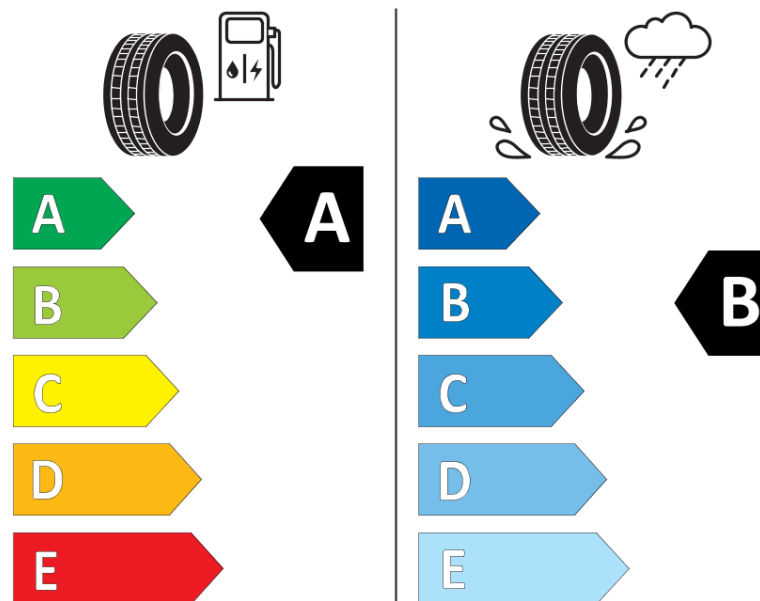

Termékismertető adatlap (EU) 2020/740 RENDELETE

Márka	MICHELIN
Termék megnevezése	PILOT SPORT EV
Modell azonosítója	951405
Abroncs mérete	255/55R20
Terhelési index	110
Sebességindex	Y
Üzemanyag-hatékonysági minősítés	A
Nedves tapadás minősítés	B
Külső gördülési zaj minősítés	B
Külső gördülési zaj mértéke	72 dB
Hóabroncs	Nem
Jégabroncs/északi abroncs	Nem
Sorozatgyártás kezdete	26/23
Sorozatgyártás vége	
Terhelhetőség változat	XL
Kiegészítő adatok	255/55 R20 110Y XL TL PILOT SPORT EV NGO MI

ENERG

MICHELIN

951405

255/55R20 110 Y XL

C1