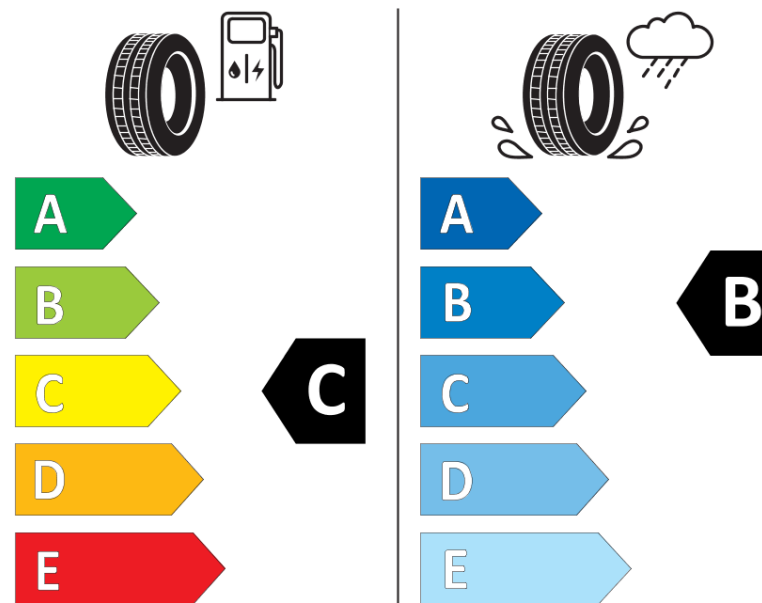

Termékismertető adatlap

(EU) 2020/740 RENDELETE

Márka	KLEBER
Termék megnevezése	TRANSALP 2+
Modell azonosítója	951595
Abroncs mérete	215/65R16C
Terhelési index	109
Terhelési index (ikerszerelés esetén)	107

Kiegészítő terhelési index (szimpla szerelés esetén)

Kiegészítő terhelési index (ikerszerelés esetén)

Kiegészítő sebességindex

ENERG

KLEBER

951595

215/65R16C 109/107 R

C2