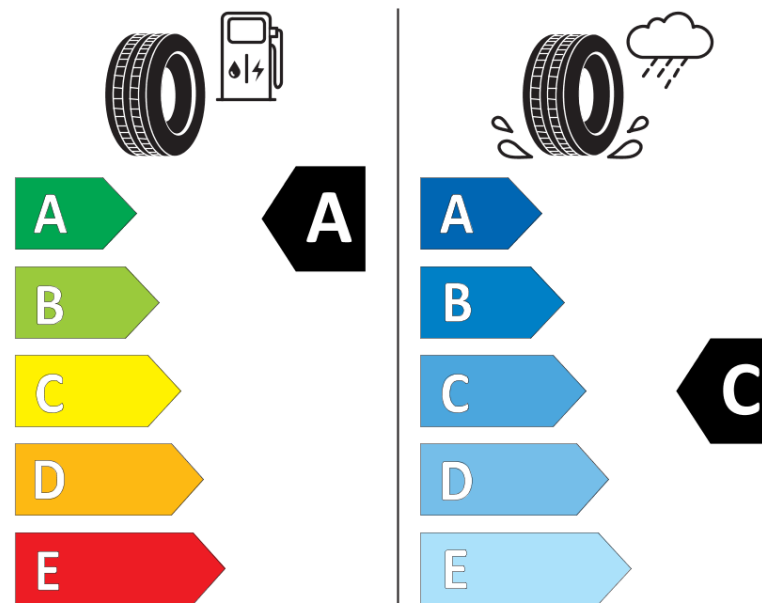

## Termékismertető adatlap (EU) 2020/740 RENDELETE

Márka	MICHELIN
Termék megnevezése	LATITUDE TOUR HP JLR
Modell azonosítója	954082
Abroncs mérete	235/65R18
Terhelési index	110
Sebességindex	V
Üzemanyag-hatékonysági minősítés	A
Nedves tapadás minősítés	C
Külső gördülési zaj minősítés	B
Külső gördülési zaj mértéke	71 dB
Hóabroncs	Nem
Jégabroncs/északi abroncs	Nem
Sorozatgyártás kezdete	48/16
Sorozatgyártás vége	
Terhelhetőség változat	XL
Kiegészítő adatok	235/65 R18 110V XL TL LATITUDE TOUR HP JLR GRNX MI

# ENERG

MICHELIN

954082

235/65R18 110 V

C1

2020/740